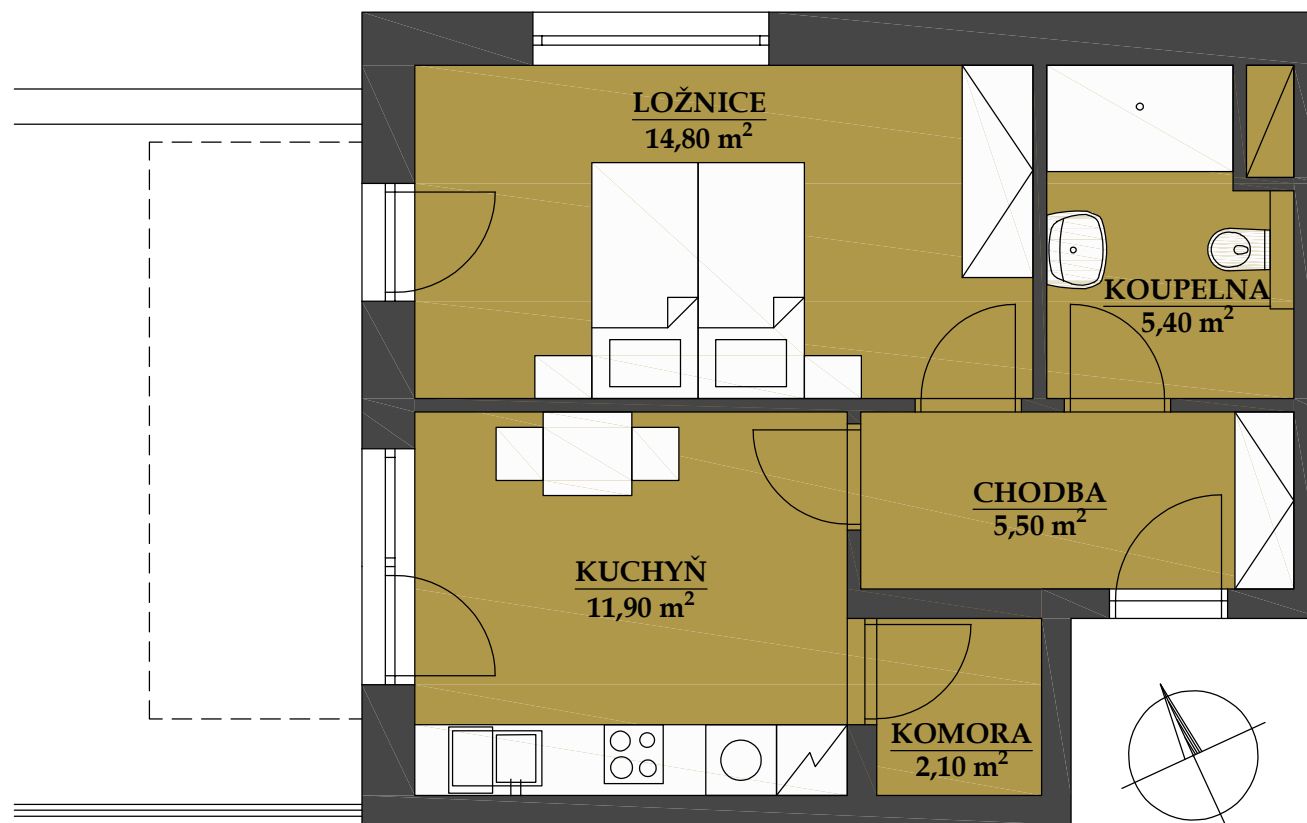

### 1+1

PLOCHA CELKEM:

65,00 m<sup>2</sup>

PLOCHA BYTU:

39,70 m<sup>2</sup>

PLOCHA SKLADU:

2,10 m<sup>2</sup>

PLOCHA ZAHRADY:

22,50 m<sup>2</sup>

POHLED SEVEROZÁPADNÍ

PŮDORYS PATRA

SCHÉMA PROJEKTU

Zobrazený nábytek včetně kuchyně je ilustrační a není standardním vybavením bytu.  
Vyobrazení jednotky v půdorysném plánu je orientační.