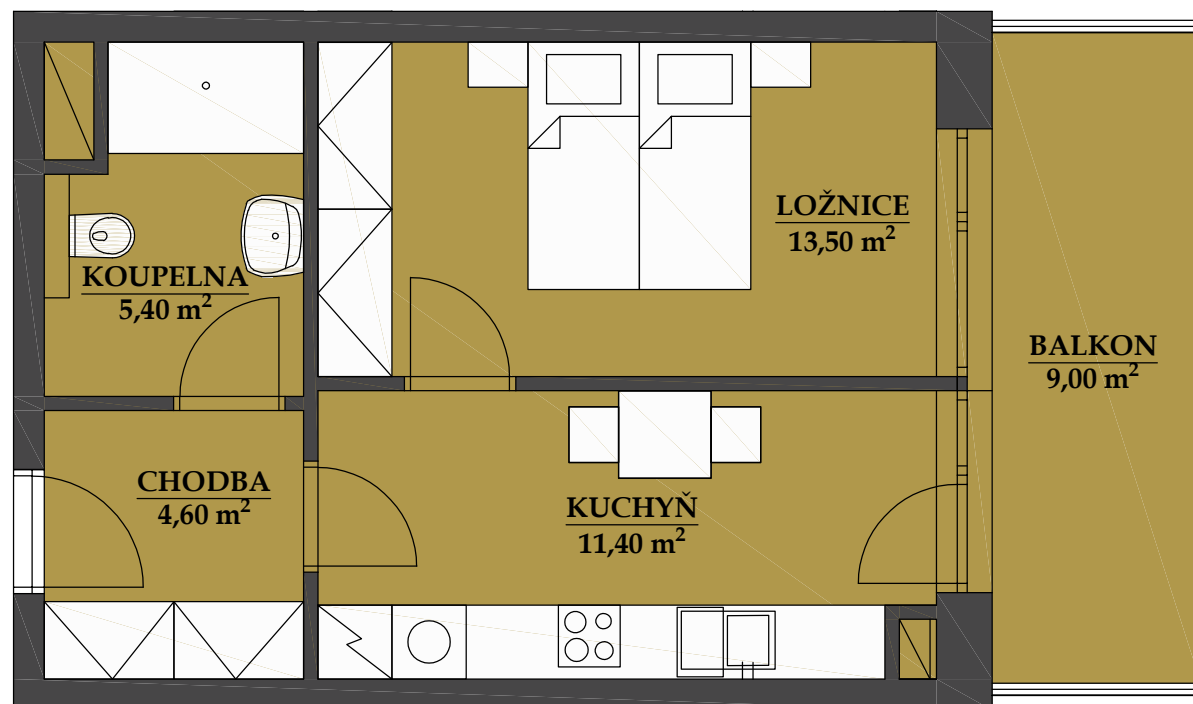

### 1+1

PLOCHA CELKEM:

45,40 m<sup>2</sup>

PLOCHA BYTU:

34,90 m<sup>2</sup>

PLOCHA SKLADU:

3,20 m<sup>2</sup>

PLOCHA BALKONU:

9,00 m<sup>2</sup>

POHLED SEVEROZÁPADNÍ

PŮDORYS PATRA

SCHÉMA PROJEKTU

Zobrazený nábytek včetně kuchyně je ilustrační a není standardním vybavením bytu.  
Vyobrazení jednotky v půdorysném plánu je orientační.