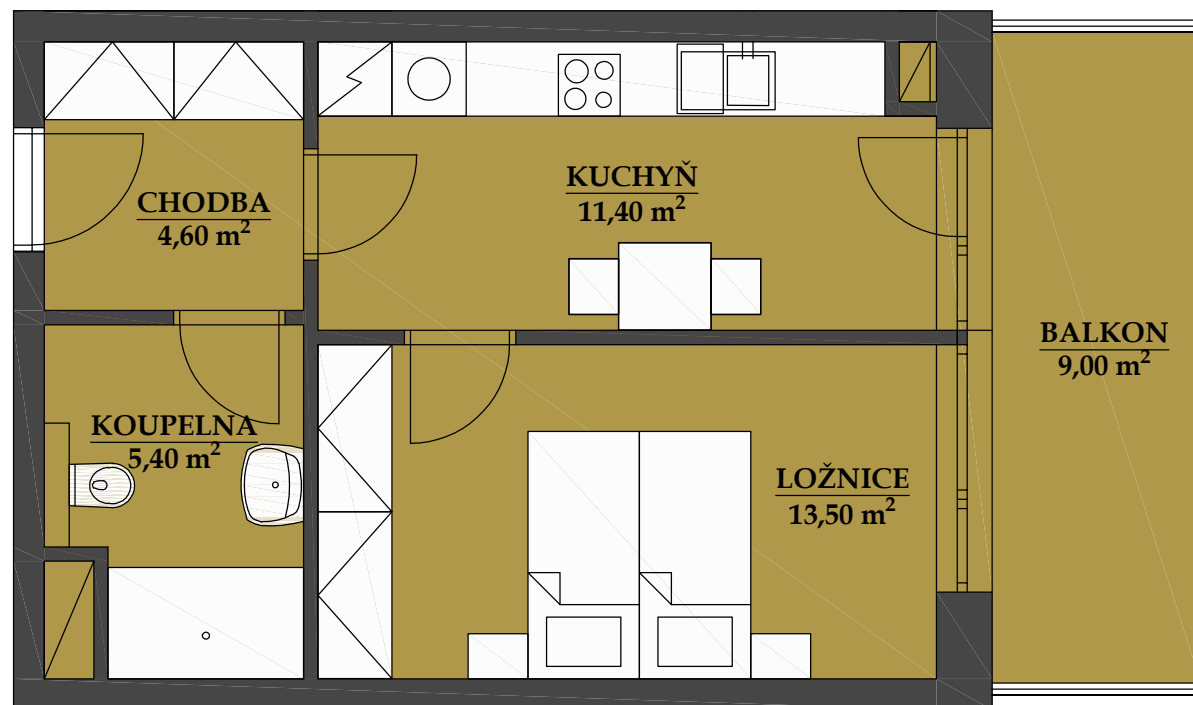

REZIDENCE BAVARIA

BYT 1406

1+1

PLOCHA CELKEM:

46,00 m²

PLOCHA BYTU:

34,90 m²

PLOCHA SKLADU:

3,30 m²

PLOCHA BALKONU:

9,00 m²

POHLED SEVEROZÁPADNÍ

PŮDORYS PATRA

SCHÉMA PROJEKTU

Zobrazený nábytek včetně kuchyně je ilustrační a není standardním vybavením bytu.
Vyobrazení jednotky v půdorysném plánu je orientační.