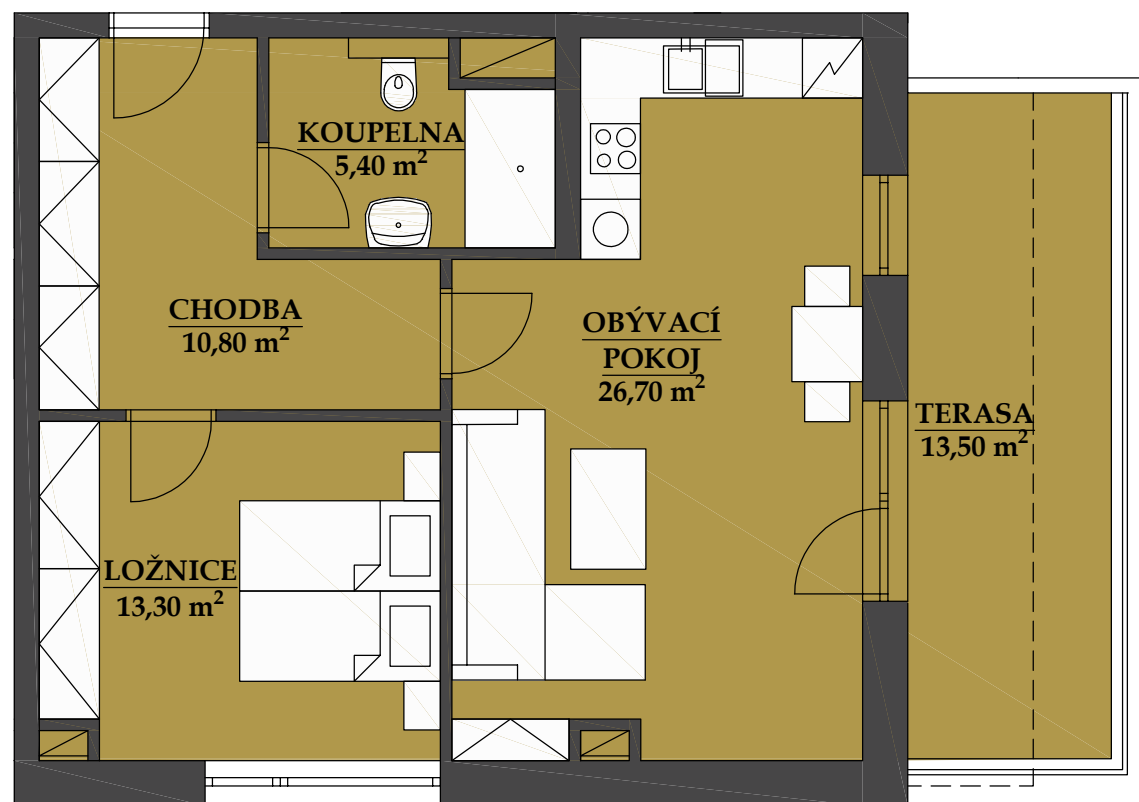

REZIDENCE BAVARIA

BYT 1405

2+kk

PLOCHA CELKEM:

73,10 m²

PLOCHA BYTU:

56,20 m²

PLOCHA SKLADU:

3,20 m²

PLOCHA TERASY:

13,50 m²

POHLED SEVEROZÁPADNÍ

PŮDORYS PATRA

SCHÉMA PROJEKTU

Zobrazený nábytek včetně kuchyně je ilustrační a není standardním vybavením bytu.
Vyobrazení jednotky v půdorysném plánu je orientační.