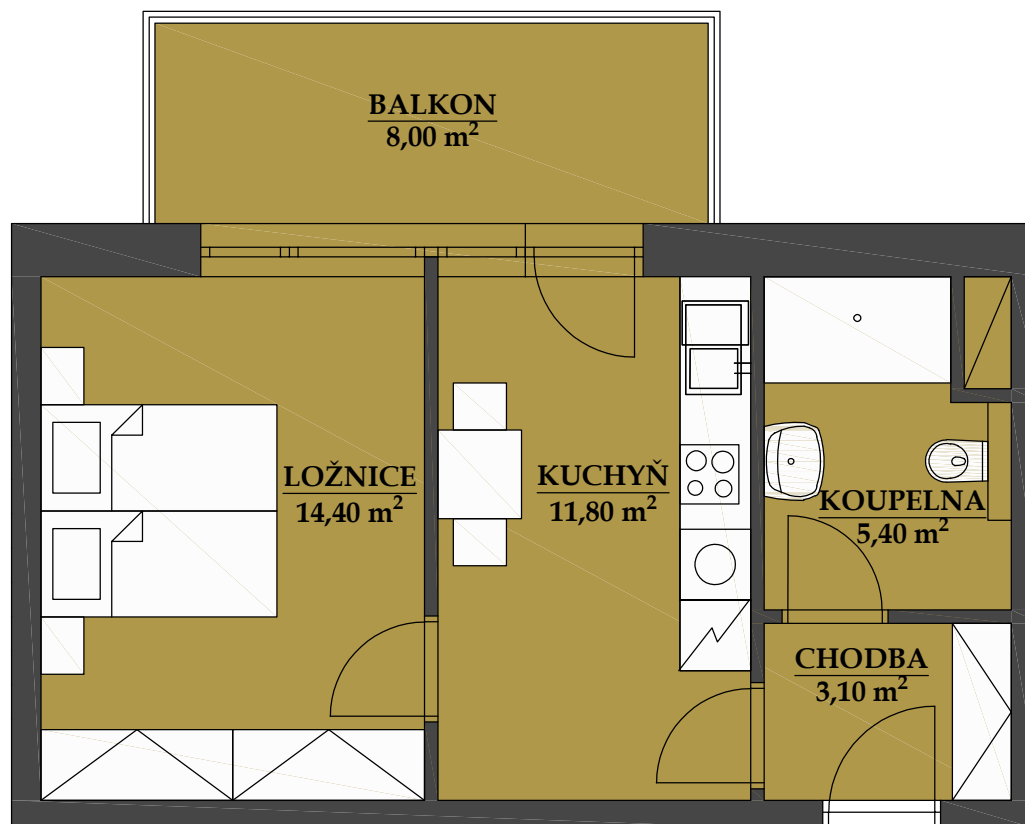

REZIDENCE BAVARIA

BYT 1403

1+1

PLOCHA CELKEM:

46,10 m²

PLOCHA BYTU:

34,70 m²

PLOCHA SKLADU:

2,20 m²

PLOCHA BALKONU:

8,00 m²

POHLED SEVEROZÁPADNÍ

PŮDORYS PATRA

SCHÉMA PROJEKTU

Zobrazený nábytek včetně kuchyně je ilustrační a není standardním vybavením bytu.
Vyobrazení jednotky v půdorysném plánu je orientační.