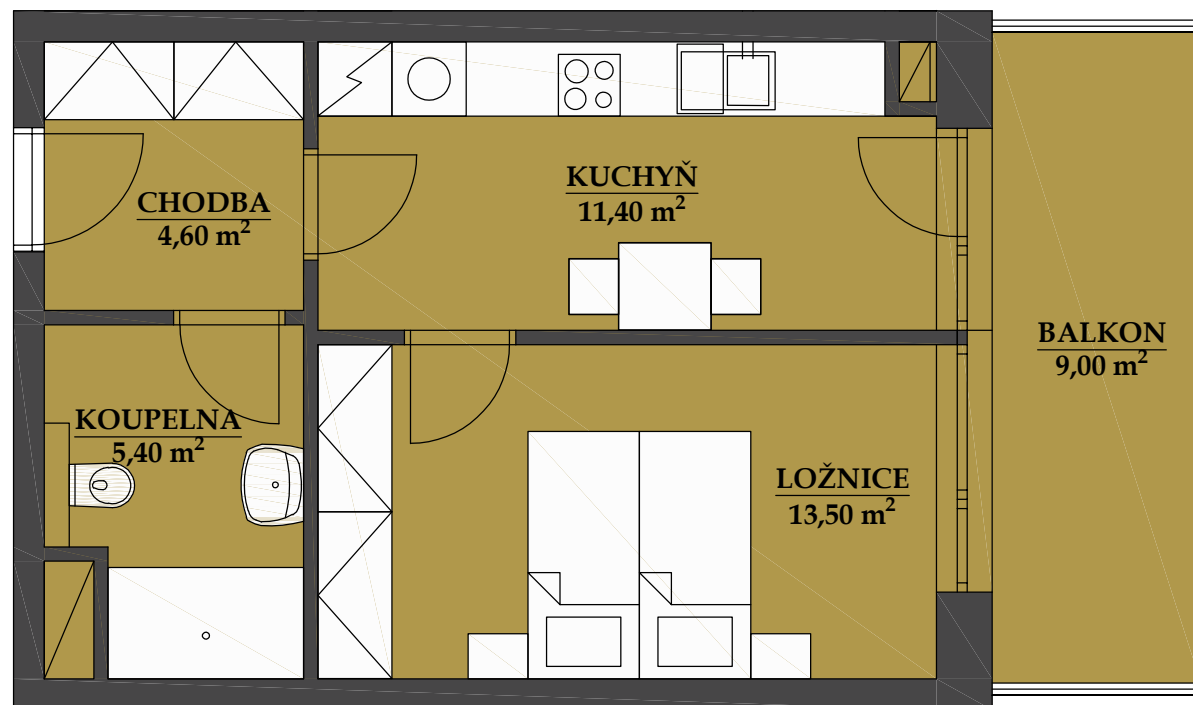

### 1+1

PLOCHA CELKEM:

47,30 m<sup>2</sup>

PLOCHA BYTU:

34,90 m<sup>2</sup>

PLOCHA SKLADU:

3,40 m<sup>2</sup>

PLOCHA BALKONU:

9,00 m<sup>2</sup>

POHLED SEVEROZÁPADNÍ

PŮDORYS PATRA

SCHÉMA PROJEKTU

Zobrazený nábytek včetně kuchyně je ilustrační a není standardním vybavením bytu.  
Vyobrazení jednotky v půdorysném plánu je orientační.