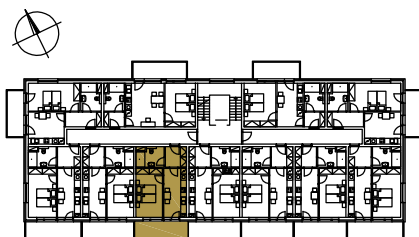

### 1+1

PLOCHA CELKEM:

47,30 m<sup>2</sup>

PLOCHA BYTU:

34,90 m<sup>2</sup>

PLOCHA SKLADU:

3,40 m<sup>2</sup>

PLOCHA BALKONU:

9,00 m<sup>2</sup>

POHLED SEVEROZÁPADNÍ

PŮDORYS PATRA

SCHÉMA PROJEKTU

Zobrazený nábytek včetně kuchyně je ilustrační a není standardním vybavením bytu.  
Vyobrazení jednotky v půdorysném plánu je orientační.