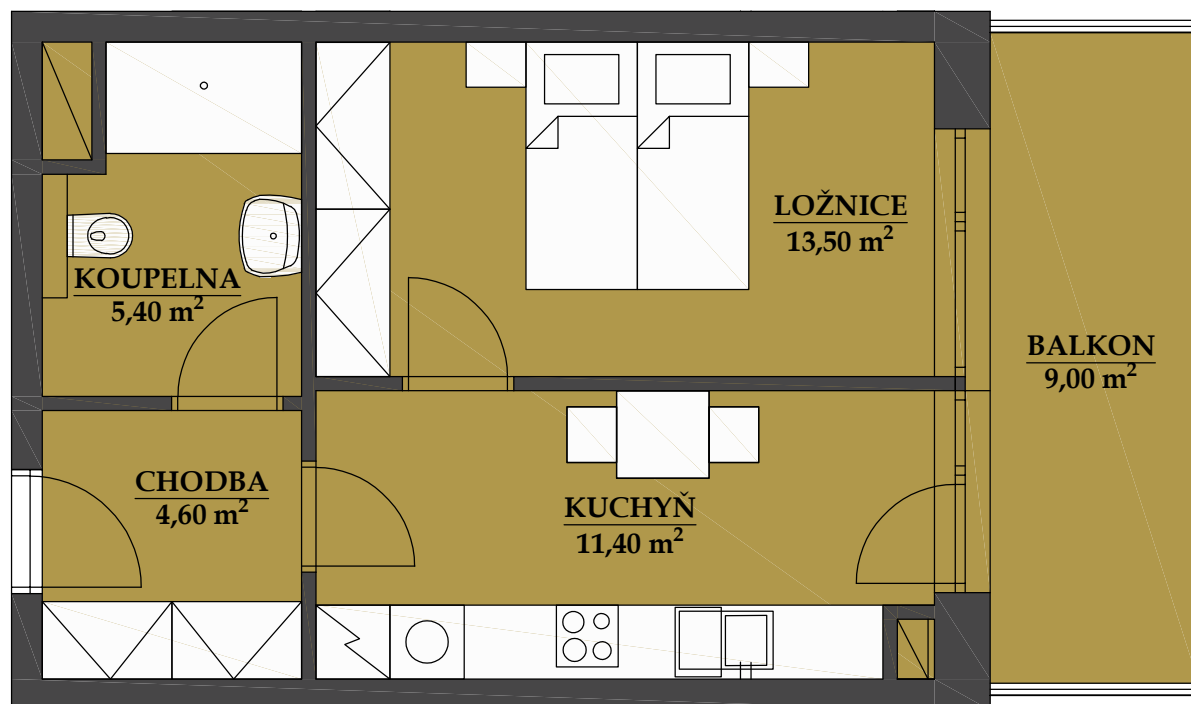

### 1+1

PLOCHA CELKEM:

47,50 m<sup>2</sup>

PLOCHA BYTU:

34,90 m<sup>2</sup>

PLOCHA SKLADU:

3,40 m<sup>2</sup>

PLOCHA BALKONU:

9,00 m<sup>2</sup>

POHLED SEVEROZÁPADNÍ

PŮDORYS PATRA

SCHÉMA PROJEKTU

Zobrazený nábytek včetně kuchyně je ilustrační a není standardním vybavením bytu.  
Vyobrazení jednotky v půdorysném plánu je orientační.