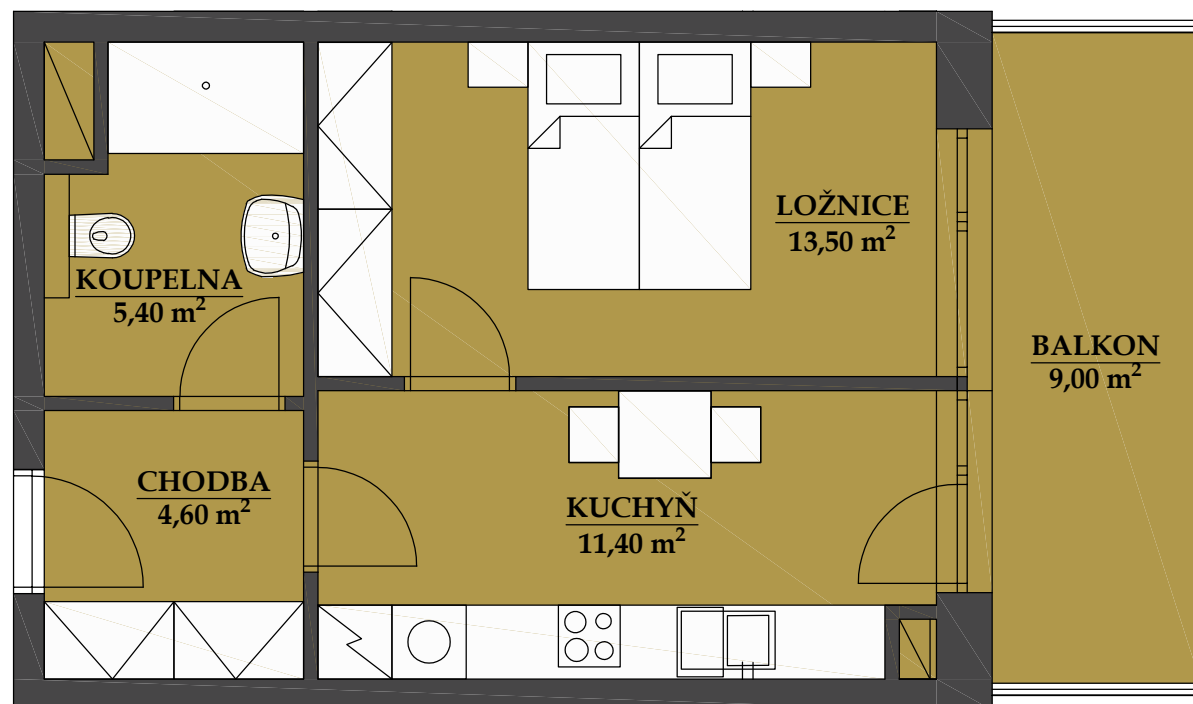

REZIDENCE BAVARIA

BYT 1306

1+1

PLOCHA CELKEM:

47,30 m²

PLOCHA BYTU:

34,90 m²

PLOCHA SKLADU:

3,40 m²

PLOCHA BALKONU:

9,00 m²

POHLED SEVEROZÁPADNÍ

PŮDORYS PATRA

SCHÉMA PROJEKTU

Zobrazený nábytek včetně kuchyně je ilustrační a není standardním vybavením bytu.
Vyobrazení jednotky v půdorysném plánu je orientační.