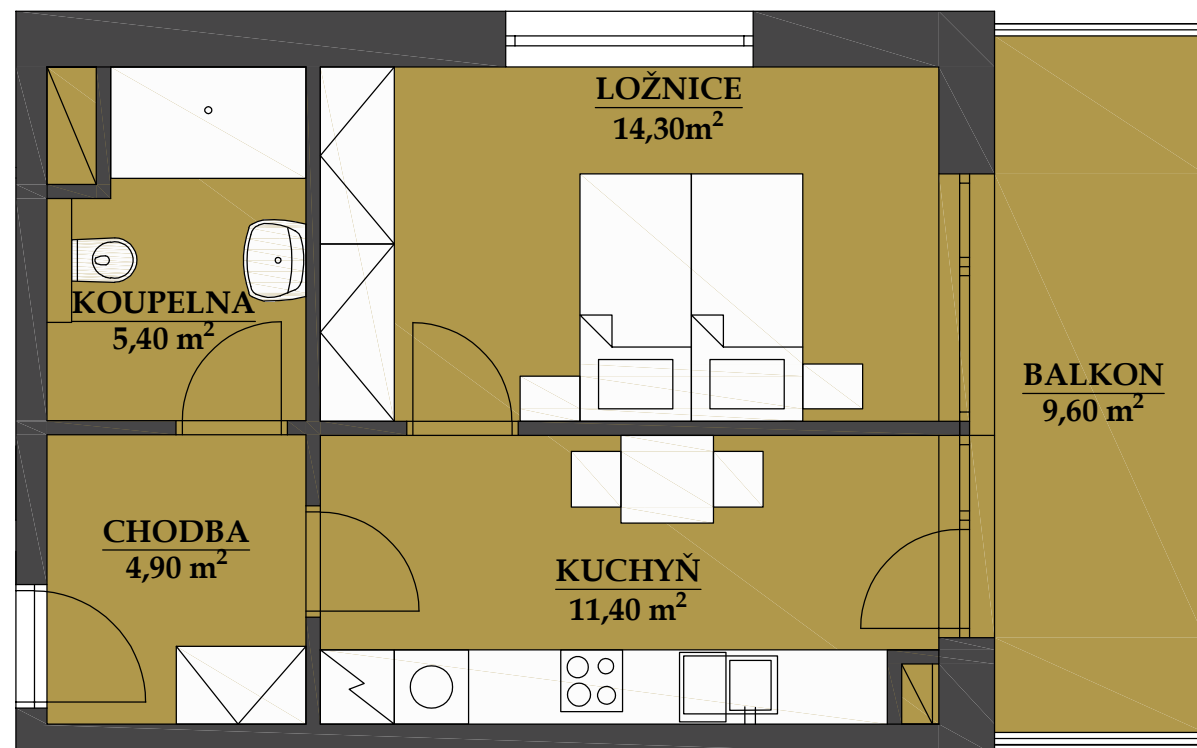

### 1+1

PLOCHA CELKEM:

48,40 m<sup>2</sup>

PLOCHA BYTU:

36,00 m<sup>2</sup>

PLOCHA SKLADU:

3,40 m<sup>2</sup>

PLOCHA BALKONU:

9,60 m<sup>2</sup>

POHLED SEVEROZÁPADNÍ

PŮDORYS PATRA

SCHÉMA PROJEKTU

Zobrazený nábytek včetně kuchyně je ilustrační a není standardním vybavením bytu.  
Vyobrazení jednotky v půdorysném plánu je orientační.