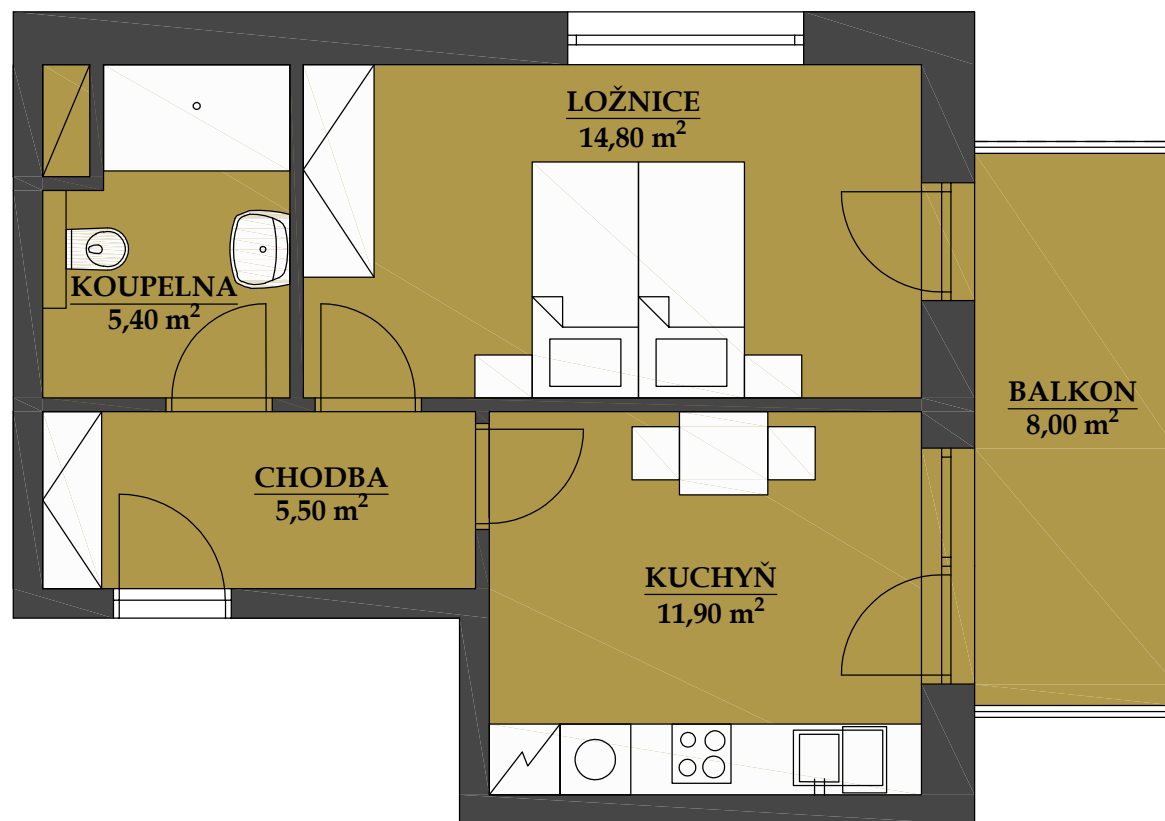

REZIDENCE BAVARIA

BYT 1304

1+1

PLOCHA CELKEM:

48,90 m²

PLOCHA BYTU:

37,60 m²

PLOCHA SKLADU:

3,40 m²

PLOCHA BALKONU:

8,00 m²

POHLED SEVEROZÁPADNÍ

PŮDORYS PATRA

SCHÉMA PROJEKTU

Zobrazený nábytek včetně kuchyně je ilustrační a není standardním vybavením bytu.
Vyobrazení jednotky v půdorysném plánu je orientační.