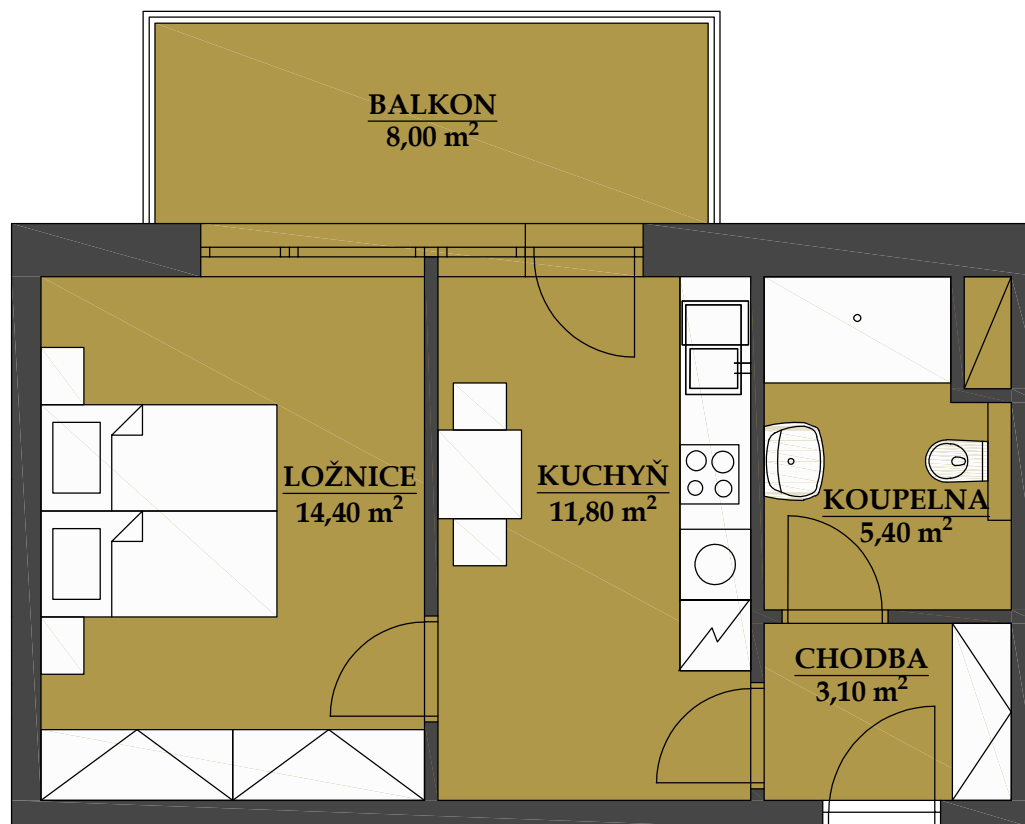

### 1+1

PLOCHA CELKEM:

44,20 m<sup>2</sup>

PLOCHA BYTU:

34,70 m<sup>2</sup>

PLOCHA SKLADU:

3,30 m<sup>2</sup>

PLOCHA BALKONU:

8,00 m<sup>2</sup>

POHLED SEVEROZÁPADNÍ

PŮDORYS PATRA

SCHÉMA PROJEKTU

Zobrazený nábytek včetně kuchyně je ilustrační a není standardním vybavením bytu.  
Vyobrazení jednotky v půdorysném plánu je orientační.