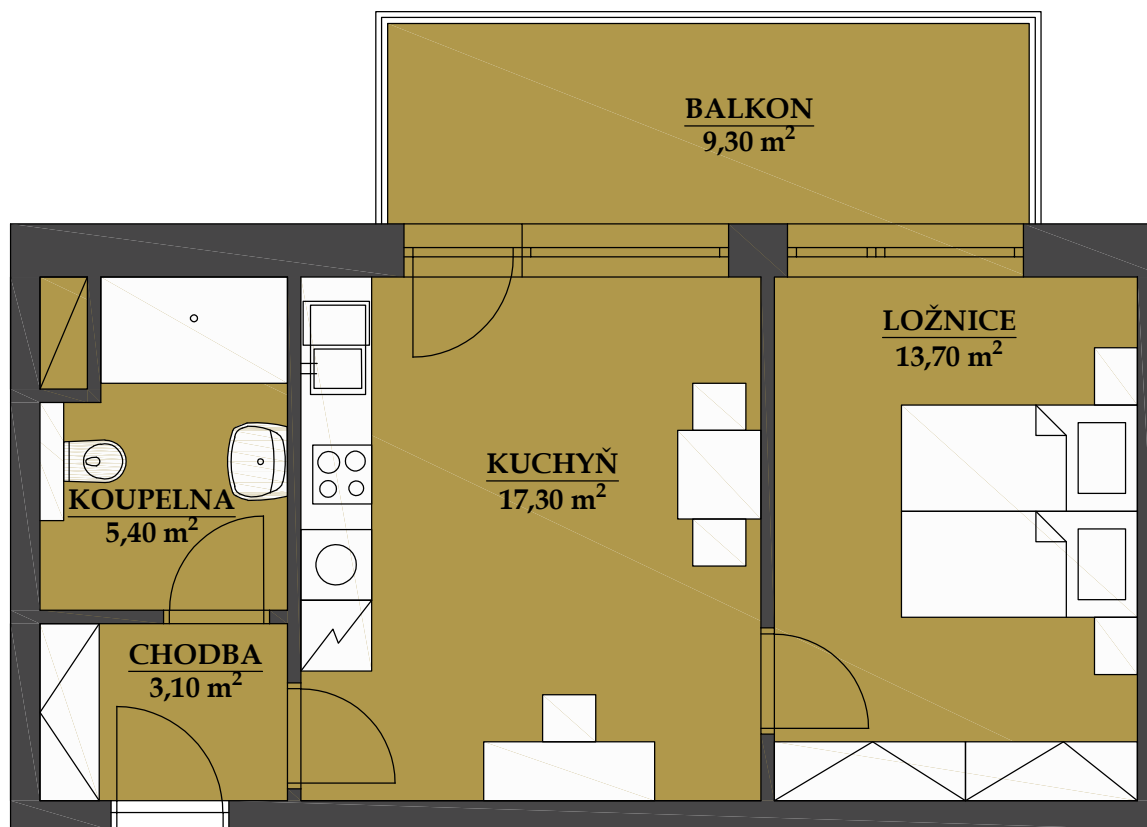

### 2+kk

PLOCHA CELKEM:

52,20 m<sup>2</sup>

PLOCHA BYTU:

39,50 m<sup>2</sup>

PLOCHA SKLADU:

3,20 m<sup>2</sup>

PLOCHA BALKONU:

9,30 m<sup>2</sup>

POHLED SEVEROZÁPADNÍ

PŮDORYS PATRA

SCHÉMA PROJEKTU

Zobrazený nábytek včetně kuchyně je ilustrační a není standardním vybavením bytu.  
Vyobrazení jednotky v půdorysném plánu je orientační.