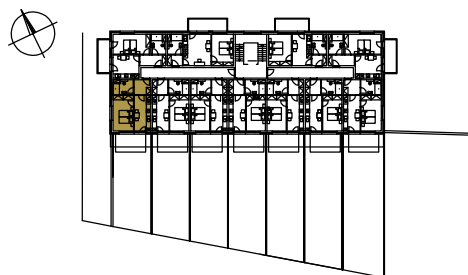

REZIDENCE BAVARIA

BYT 1211

1+1

PLOCHA CELKEM:

113,10 m²

PLOCHA BYTU:

36,00 m²

PLOCHA SKLADU:

2,00 m²

PLOCHA ZAHRADY:

73,80 m²

POHLED SEVEROZÁPADNÍ

PŮDORYS PATRA

SCHÉMA PROJEKTU

Zobrazený nábytek včetně kuchyně je ilustrační a není standardním vybavením bytu.
Vyobrazení jednotky v půdorysném plánu je orientační.