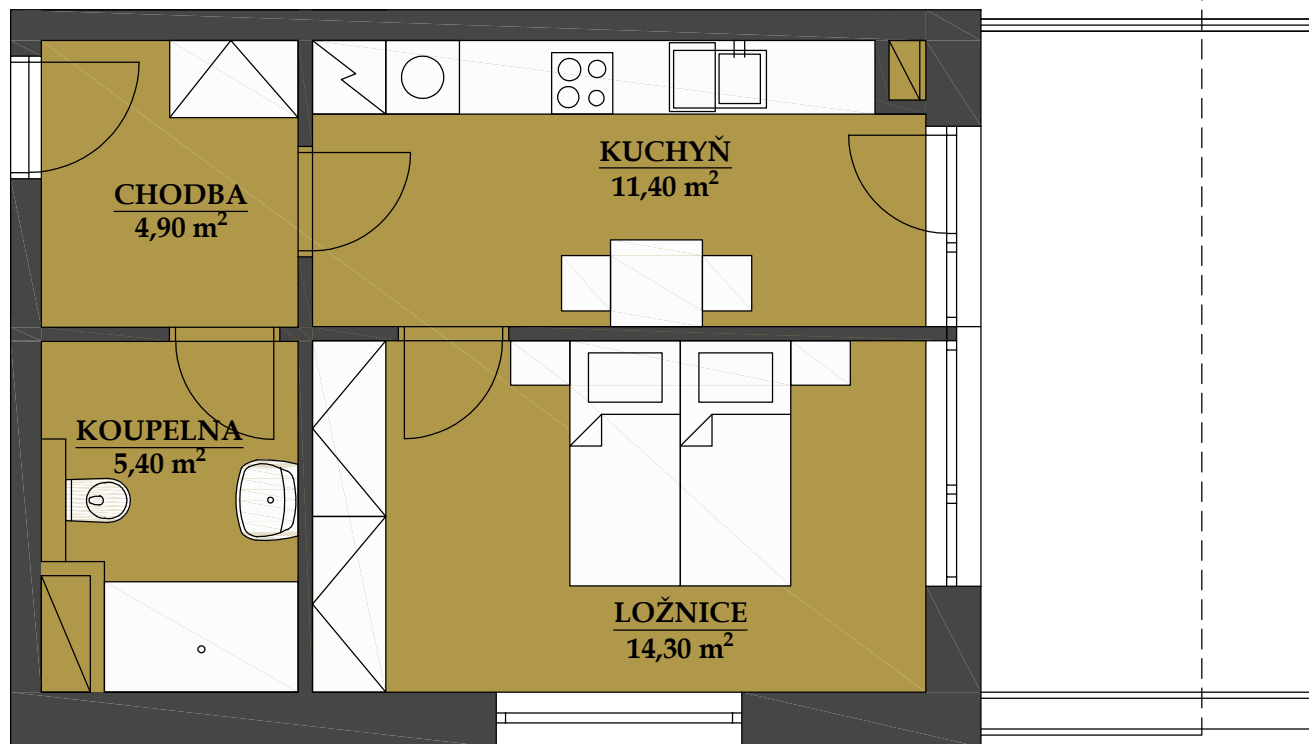

REZIDENCE BAVARIA

BYT 1211

1+1

PLOCHA CELKEM:

113,10 m²

PLOCHA BYTU:

36,00 m²

PLOCHA SKLADU:

2,00 m²

PLOCHA ZAHRADY:

73,80 m²

POHLED SEVEROZÁPADNÍ

PŮDORYS PATRA

SCHÉMA PROJEKTU

Zobrazený nábytek včetně kuchyně je ilustrační a není standardním vybavením bytu.
Vyobrazení jednotky v půdorysném plánu je orientační.