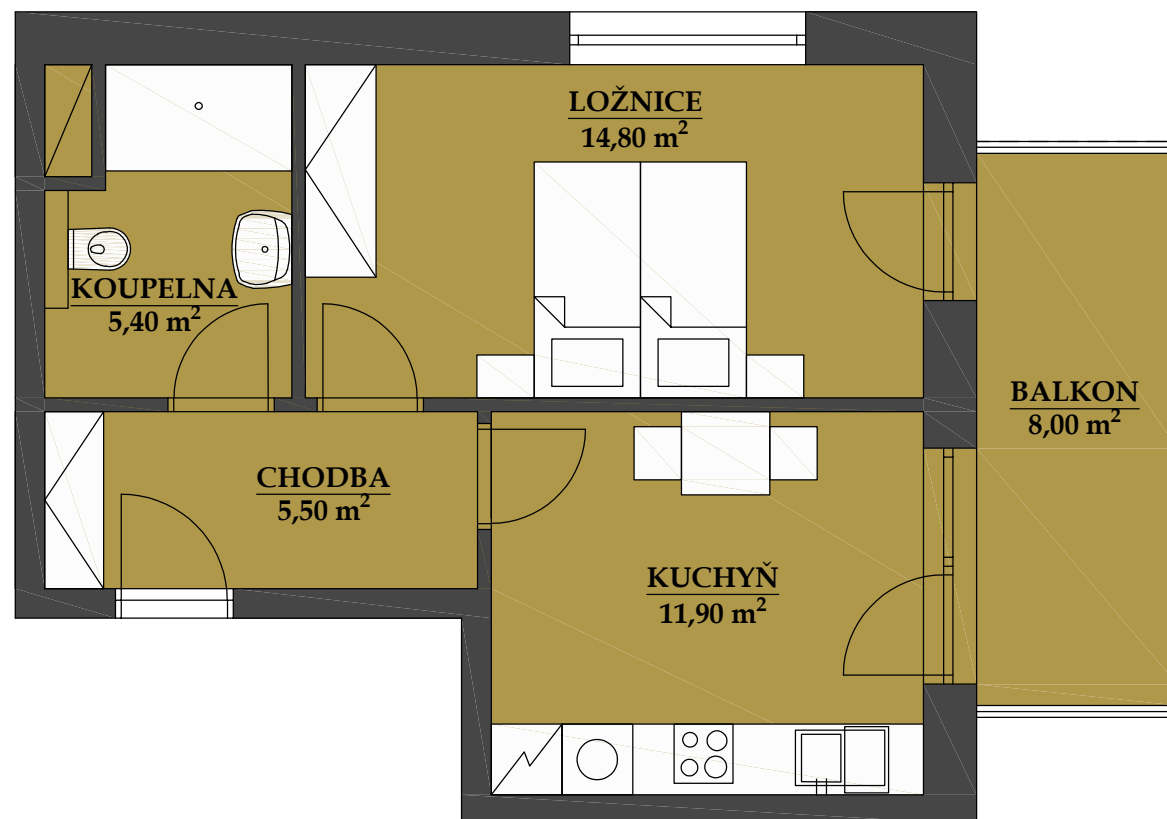

REZIDENCE BAVARIA

BYT 1204

1+1

PLOCHA CELKEM:

48,80 m²

PLOCHA BYTU:

37,60 m²

PLOCHA SKLADU:

1,50 m²

PLOCHA BALKONU:

8,00 m²

POHLED SEVEROZÁPADNÍ

PŮDORYS PATRA

SCHÉMA PROJEKTU

Zobrazený nábytek včetně kuchyně je ilustrační a není standardním vybavením bytu.
Vyobrazení jednotky v půdorysném plánu je orientační.