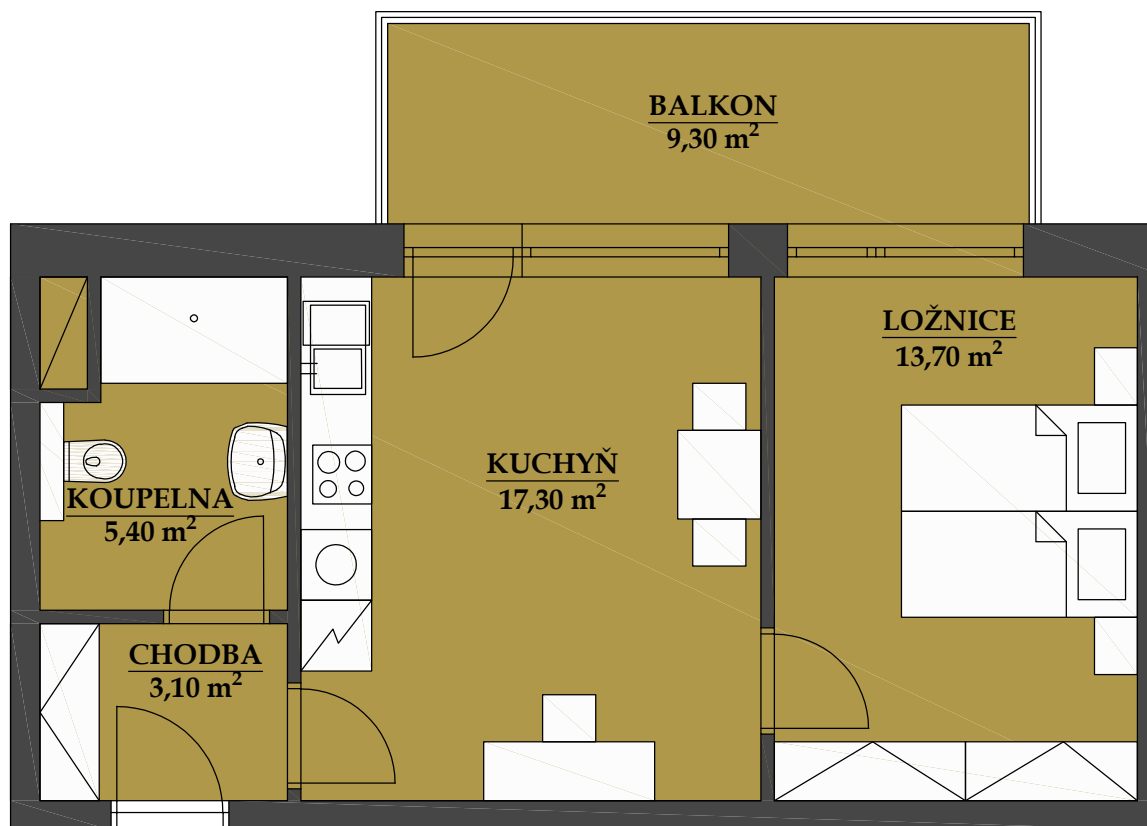

REZIDENCE BAVARIA

BYT 1202

2+kk

PLOCHA CELKEM:

52,20 m²

PLOCHA BYTU:

39,50 m²

PLOCHA SKLADU:

3,20 m²

PLOCHA BALKONU:

9,30 m²

POHLED SEVEROZÁPADNÍ

PŮDORYS PATRA

SCHÉMA PROJEKTU

Zobrazený nábytek včetně kuchyně je ilustrační a není standardním vybavením bytu.
Vyobrazení jednotky v půdorysném plánu je orientační.