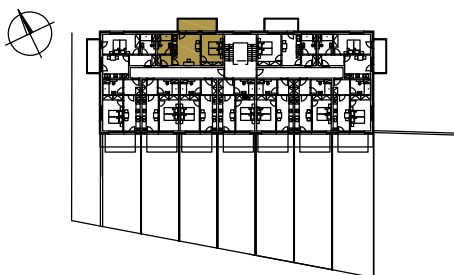

REZIDENCE BAVARIA

BYT 1202

2+kk

PLOCHA CELKEM:

52,20 m²

PLOCHA BYTU:

39,50 m²

PLOCHA SKLADU:

3,20 m²

PLOCHA BALKONU:

9,30 m²

POHLED SEVEROZÁPADNÍ

PŮDORYS PATRA

SCHÉMA PROJEKTU

Zobrazený nábytek včetně kuchyně je ilustrační a není standardním vybavením bytu.
Vyobrazení jednotky v půdorysném plánu je orientační.