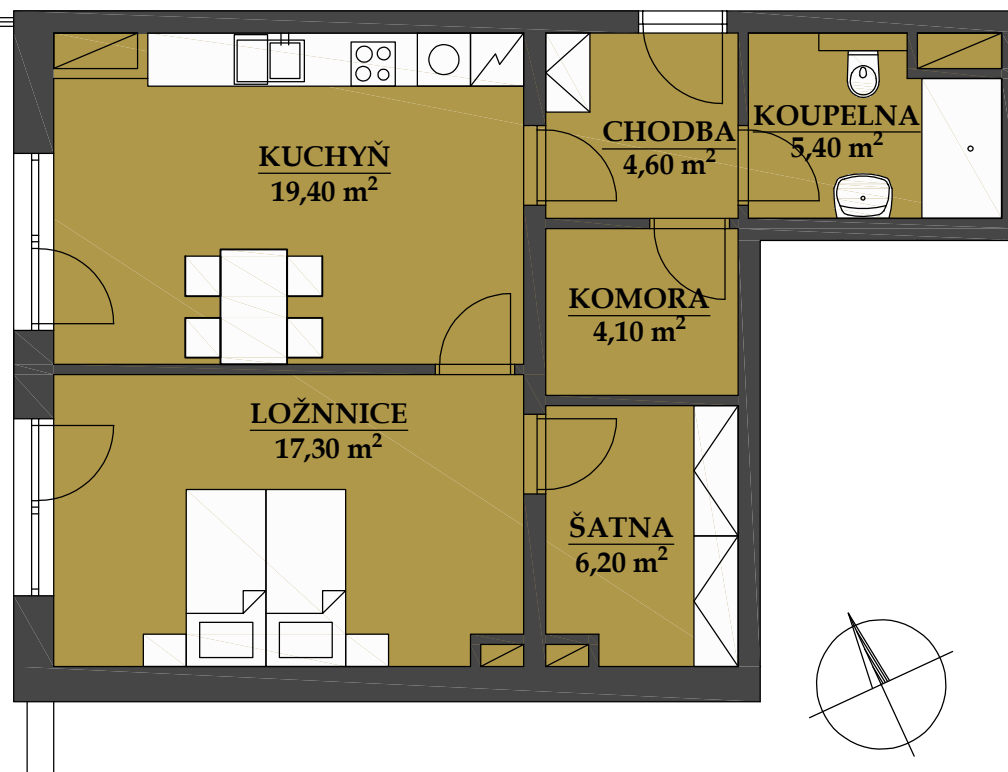

REZIDENCE BAVARIA

BYT 1106

2+kk

PLOCHA CELKEM:

141,80 m²

PLOCHA BYTU:

57,00 m²

PLOCHA SKLADU:

4,50 m²

PLOCHA ZHRADY:

81,50 m²

POHLED SEVEROZÁPADNÍ

PŮDORYS PATRA

SCHÉMA PROJEKTU

Zobrazený nábytek včetně kuchyně je ilustrační a není standardním vybavením bytu.
Vyobrazení jednotky v půdorysném plánu je orientační.