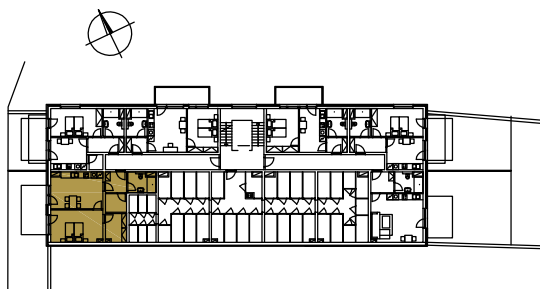

REZIDENCE BAVARIA

BYT 1106

2+kk

PLOCHA CELKEM:

141,80 m²

PLOCHA BYTU:

57,00 m²

PLOCHA SKLADU:

4,50 m²

PLOCHA ZHRADY:

81,50 m²

POHLED SEVEROZÁPADNÍ

PŮDORYS PATRA

SCHÉMA PROJEKTU

Zobrazený nábytek včetně kuchyně je ilustrační a není standardním vybavením bytu.
Vyobrazení jednotky v půdorysném plánu je orientační.