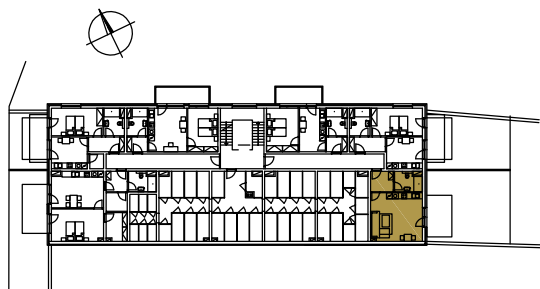

REZIDENCE BAVARIA

BYT 1105

1+kk

PLOCHA CELKEM:

101,90 m²

PLOCHA BYTU:

36,40 m²

PLOCHA SKLADU:

1,40 m²

PLOCHA ZAHRADY:

64,10 m²

POHLED JIHOVÝCHODNÍ

PŮDORYS PATRA

SCHÉMA PROJEKTU

Zobrazený nábytek včetně kuchyně je ilustrační a není standardním vybavením bytu.
Vyobrazení jednotky v půdorysném plánu je orientační.