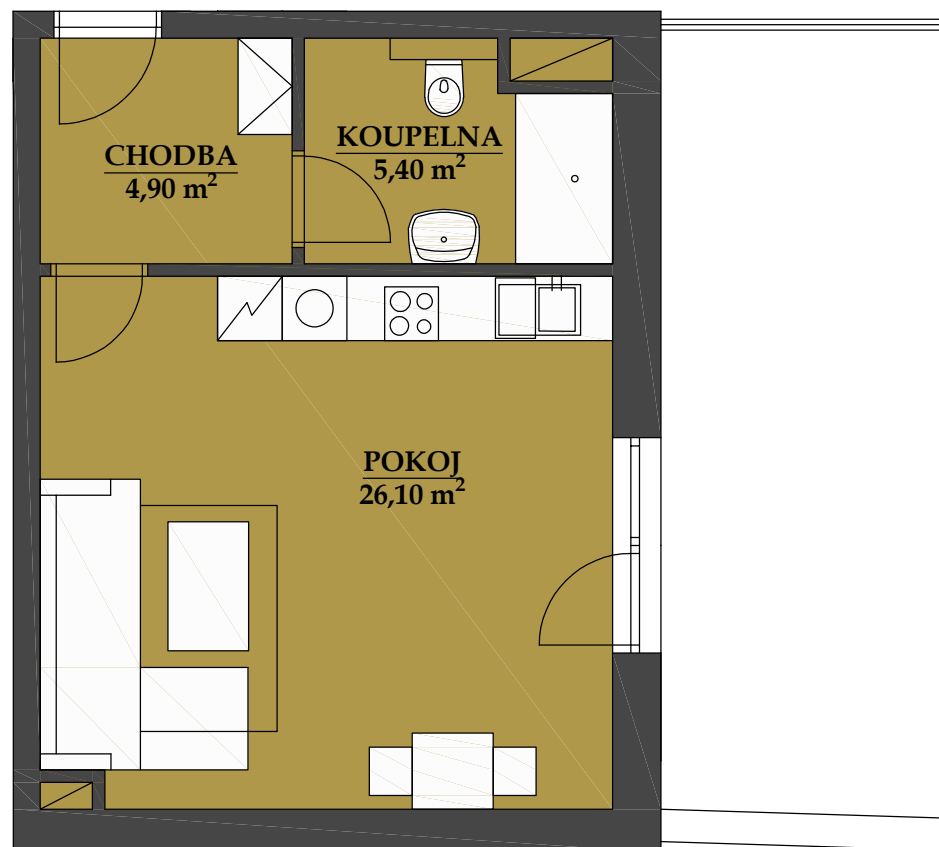

REZIDENCE BAVARIA

BYT 1105

1+kk

PLOCHA CELKEM:

101,90 m²

PLOCHA BYTU:

36,40 m²

PLOCHA SKLADU:

1,40 m²

PLOCHA ZAHRADY:

64,10 m²

POHLED JIHOVÝCHODNÍ

PŮDORYS PATRA

SCHÉMA PROJEKTU

Zobrazený nábytek včetně kuchyně je ilustrační a není standardním vybavením bytu.
Vyobrazení jednotky v půdorysném plánu je orientační.