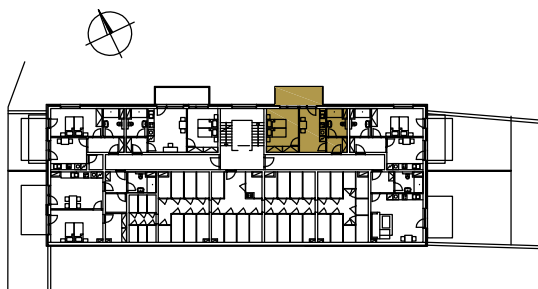

REZIDENCE BAVARIA

BYT 1103

1+1

PLOCHA CELKEM:

45,90 m²

PLOCHA BYTU:

34,70 m²

PLOCHA SKLADU:

1,50 m²

PLOCHA BALKONU:

8,00 m²

POHLED SEVEROZÁPADNÍ

PŮDORYS PATRA

SCHÉMA PROJEKTU

Zobrazený nábytek včetně kuchyně je ilustrační a není standardním vybavením bytu.
Vyobrazení jednotky v půdorysném plánu je orientační.