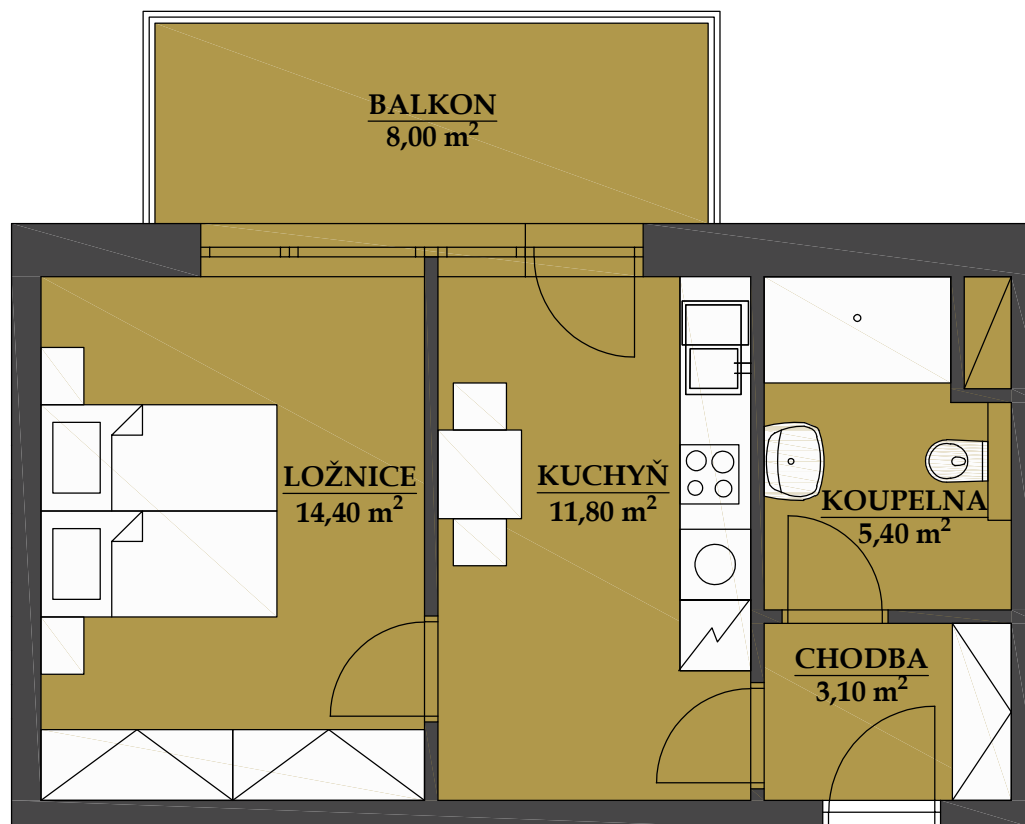

REZIDENCE BAVARIA

BYT 1103

1+1

PLOCHA CELKEM:

45,90 m²

PLOCHA BYTU:

34,70 m²

PLOCHA SKLADU:

1,50 m²

PLOCHA BALKONU:

8,00 m²

POHLED SEVEROZÁPADNÍ

PŮDORYS PATRA

SCHÉMA PROJEKTU

Zobrazený nábytek včetně kuchyně je ilustrační a není standardním vybavením bytu.
Vyobrazení jednotky v půdorysném plánu je orientační.