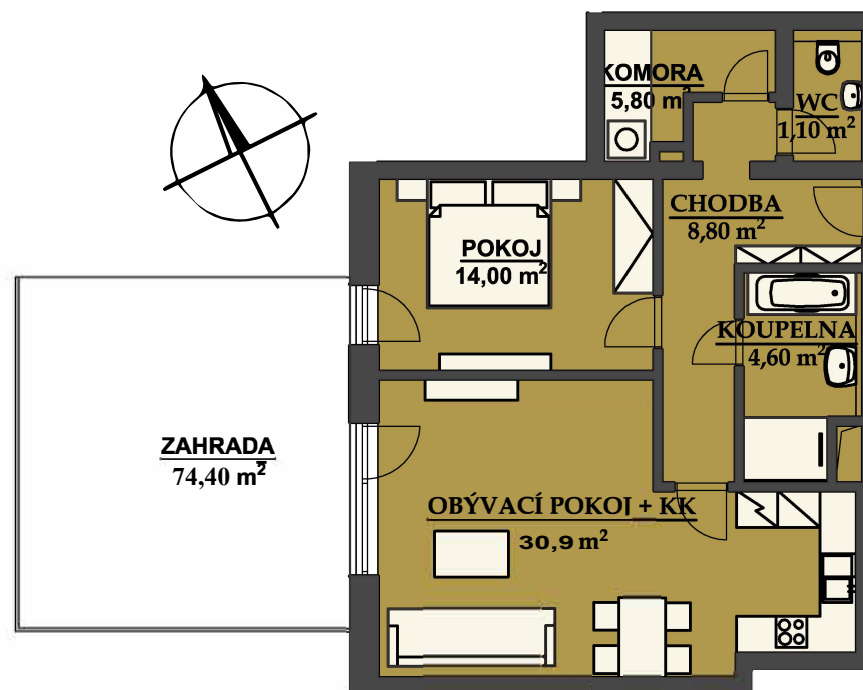

### 2 kk

**PLOCHA CELKEM:**

143,10 m<sup>2</sup>

**PLOCHA BYTU:**

65,20 m<sup>2</sup>

**PLOCHA SKLADU:**

3,50 m<sup>2</sup>

**PLOCHA ZAHRADY:**

74,40 m<sup>2</sup>

**BUDOVA A3  
POHLED SEVEROZAPADNÍ**

**PŮDORYS PATRA  
1 NP**

**SCHÉMA PROJEKTU**

Zobrazený nábytek včetně kuchyně je ilustrační a není standardním vybavením bytu.  
Vyobrazení jednotky v půdorysném plánu je orientační.