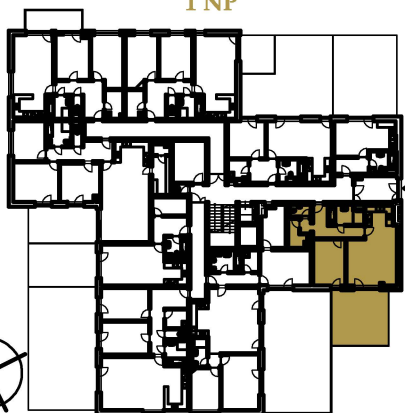

### 2 kk

**PLOCHA CELKEM:**

143,10 m<sup>2</sup>

**PLOCHA BYTU:**

65,20 m<sup>2</sup>

**PLOCHA SKLADU:**

3,50 m<sup>2</sup>

**PLOCHA ZAHRADY:**

74,40 m<sup>2</sup>

**BUDOVA A3  
POHLED SEVEROZAPADNÍ**

**PŮDORYS PATRA  
1 NP**

**SCHÉMA PROJEKTU**

Zobrazený nábytek včetně kuchyně je ilustrační a není standardním vybavením bytu.  
Vyobrazení jednotky v půdorysném plánu je orientační.