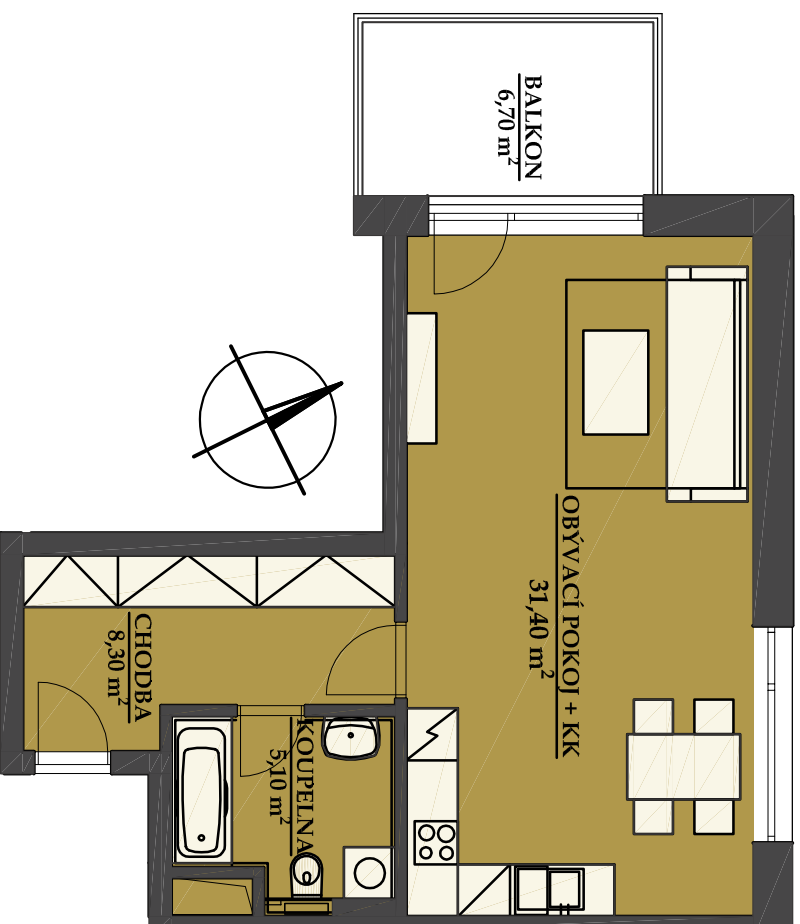

REZIDENCE BAVARIA

BYT 3206

1 kk

BUDOVA A3
POHLED SEVEROZÁPADNÍ

PŮDORYS PATRA
2.NP

SCHEMA PROJEKTU

PLOCHA CELKEM:
54,80 m²

PLOCHA BYTU:
44,80 m²

PLOCHA SKLADU:
3,30 m²

PLOCHA BALKONU:
6,70 m²

Zobrazený nábytek včetně kuchyně je ilustrační a není standardním vybavením bytu.
Vyobrazení jednotky v půdorysném plánu je orientační.