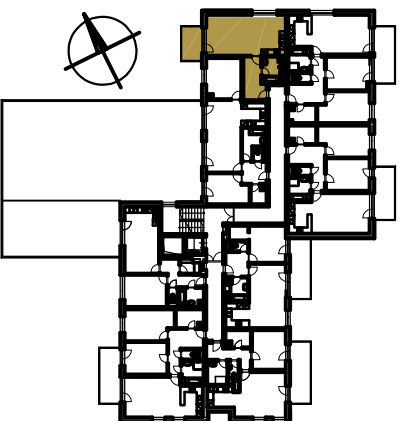

REZIDENCE BAVARIA

BYT 3206

1 kk

BUDOVA A3
POHLED SEVEROZÁPADNÍ

PŮDORYS PATRA
2.NP

SCHEMA PROJEKTU

PLOCHA CELKEM:
54,80 m²

PLOCHA BYTU:
44,80 m²

PLOCHA SKLADU:
3,30 m²

PLOCHA BALKONU:
6,70 m²

Zobrazený nábytek včetně kuchyně je ilustrační a není standardním vybavením bytu.
Vyobrazení jednotky v půdorysném plánu je orientační.