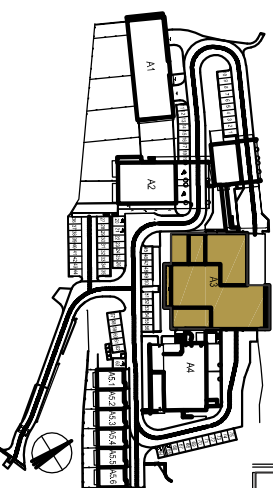

REZIDENCE BAVARIA

BYT 3205

3 KK

BUDOVA A3
POHLED SEVEROZAPADNÍ

PŮDORYS PATRA
2 NP

SCHEMA PROJEKTU

PLOCHA CELKEM:
271,00 m²

PLOCHA BYTU:
71,10 m²

PLOCHA SKLADU:
5,20 m²

PLOCHA TERASY:
194,70 m²

TERASA
194,70 m²

Zobrazený nábytek včetně kuchyně je ilustrační a není standardním vybavením bytu.
Vyobrazení jednotky v půdorysném plánu je orientační.