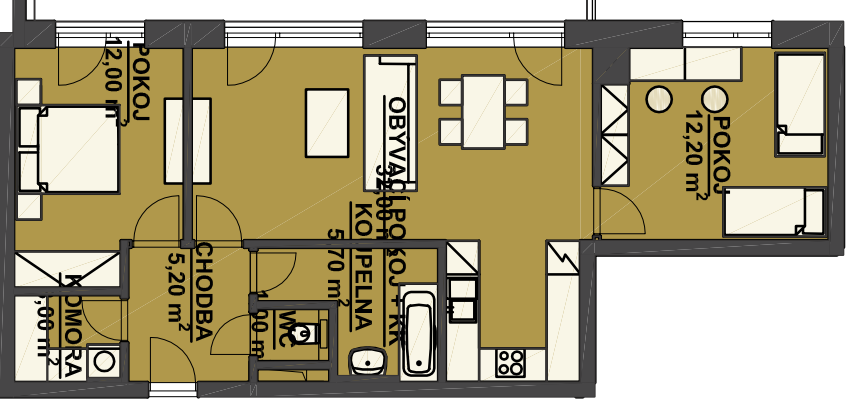

REZIDENCE BAVARIA

BYT 3205

3 KK

BUDOVA A3
POHLED SEVEROZAPADNÍ

PŮDORYS PATRA
2 NP

SCHEMA PROJEKTU

PLOCHA CELKEM:
271,00 m²

PLOCHA BYTU:
71,10 m²

PLOCHA SKLADU:
5,20 m²

PLOCHA TERASY:
194,70 m²

TERASA
194,70 m²

Zobrazený nábytek včetně kuchyně je ilustrační a není standardním vybavením bytu.
Vyobrazení jednotky v půdorysném plánu je orientační.