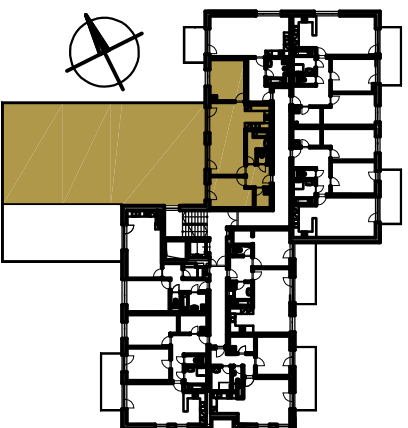

REZIDENCE BAVARIA

BYT 3205

3 KK

BUDOVA A3
POHLED SEVEROZAPADNÍ

PŮDORYS PATRA
2 NP

SCHEMA PROJEKTU

PLOCHA CELKEM:
271,00 m²

PLOCHA BYTU:
71,10 m²

PLOCHA SKLADU:
5,20 m²

PLOCHA TERASY:
194,70 m²

TERASA
194,70 m²

Zobrazený nábytek včetně kuchyně je ilustrační a není standardním vybavením bytu.
Vyobrazení jednotky v půdorysném plánu je orientační.