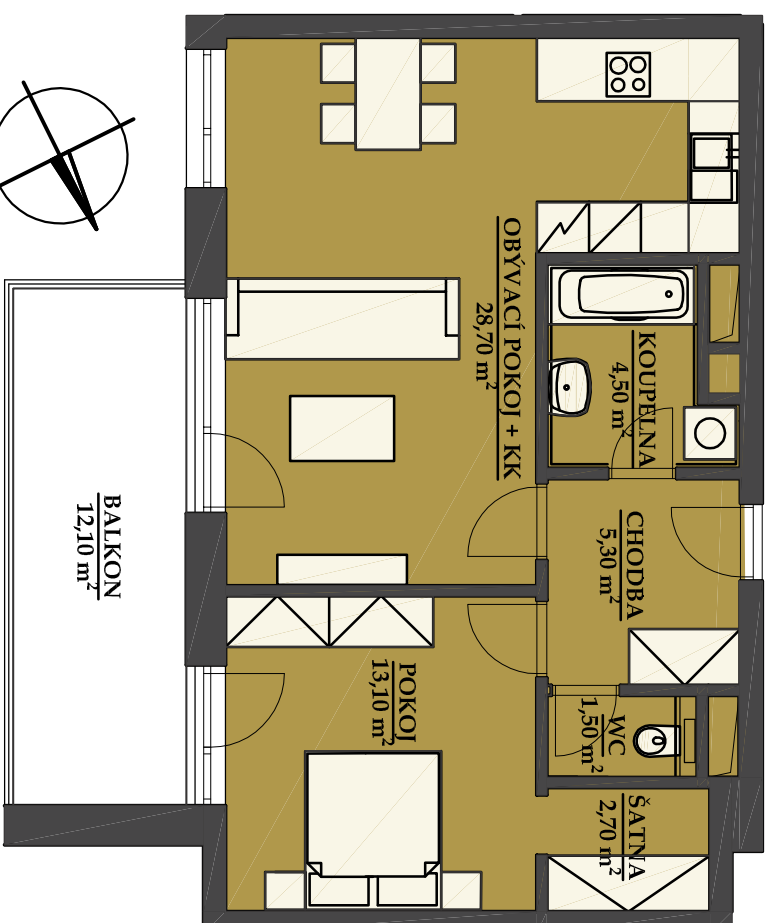

REZIDENCE BAVARIA

BYT 3204

2 KK

BUDOVA A3
POHLED JIHOVÝCHODNÍ

pŮDORYS PATRA
2 NP

SCHEMA PROJEKTU

PLOCHA CELKEM:
71,20 m²

PLOCHA BYTU:
55,80 m²

PLOCHA SKLADU:
3,40 m²

PLOCHA BALKONU:
12,00 m²

Zobrazený nábytek včetně kuchyně je ilustrační a není standardním vybavením bytu.
Vyobrazení jednotky v půdorysném plánu je orientační.