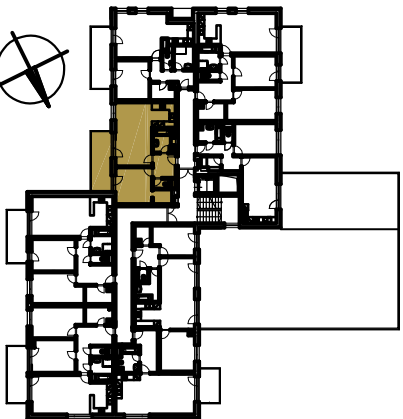

REZIDENCE BAVARIA

BYT 3204

2 KK

BUDOVA A3
POHLED JIHOVÝCHODNÍ

pŮDORYS PATRA
2 NP

SCHEMA PROJEKTU

PLOCHA CELKEM:
71,20 m²

PLOCHA BYTU:
55,80 m²

PLOCHA SKLADU:
3,40 m²

PLOCHA BALKONU:
12,00 m²

Zobrazený nábytek včetně kuchyně je ilustrační a není standardním vybavením bytu.
Vyobrazení jednotky v půdorysném plánu je orientační.