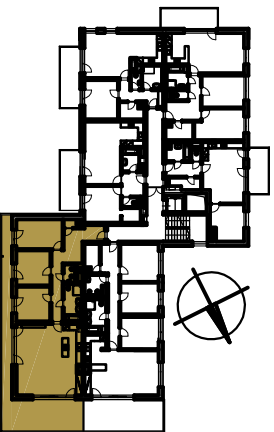

REZIDENCE BAVARIA

BYT 3406

4 kk

PLOCHA CELKEM:
163,20 m²

PLOCHA BYTU:
109,60 m²

PLOCHA SKLADU:
9,30 m²

PLOCHA BALKONU:
44,30 m²

BUDOVA A3
POHLED JIHOVÝCHODNÍ

PŮDORYS PATRA
4 NP

SCHEMA PROJEKTU

Zobrazený nábytek včetně kuchyně je ilustrační a není standardním vybavením bytu.
Vyobrazení jednotky v půdorysném plánu je orientační.