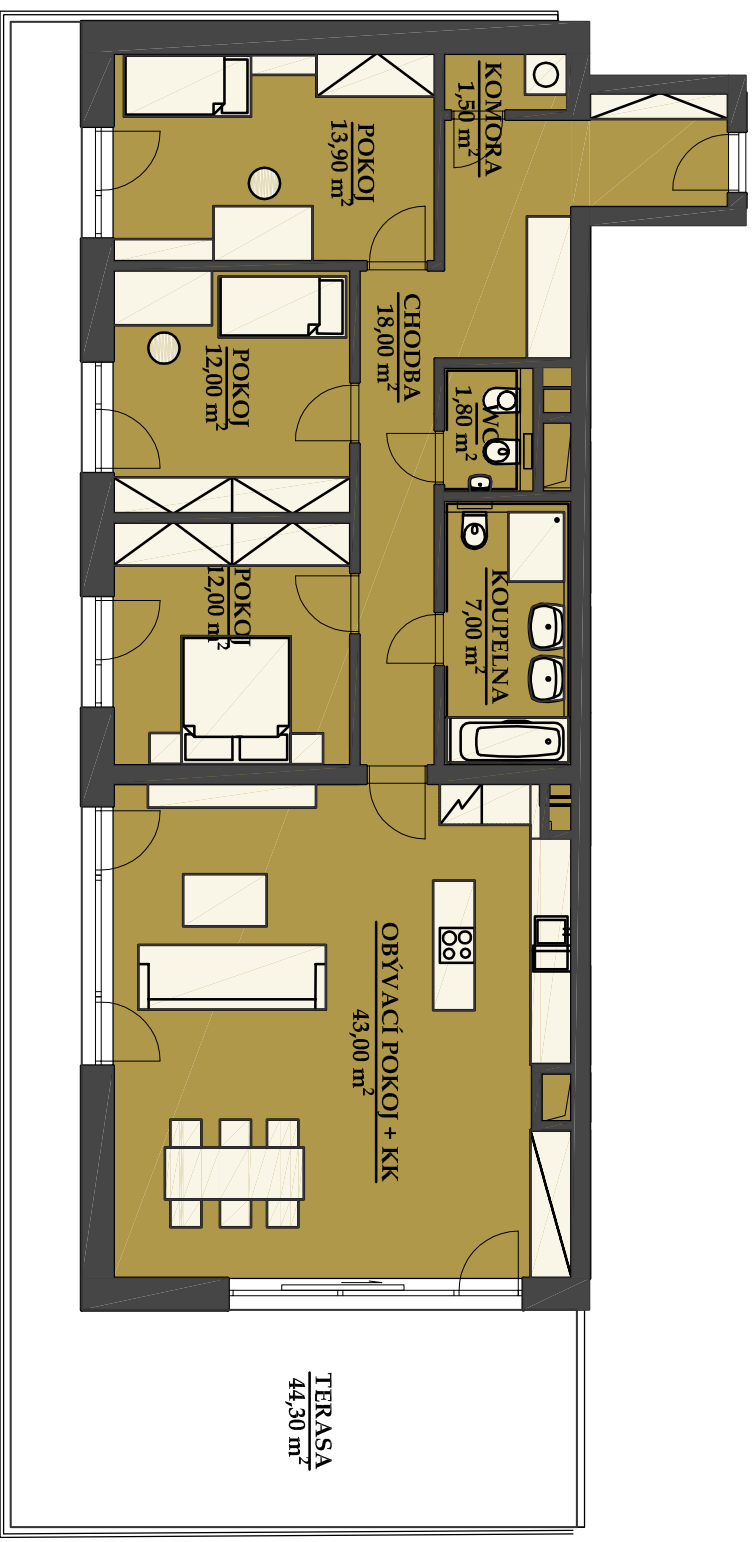

REZIDENCE BAVARIA

BYT 3406

4 kk

PLOCHA CELKEM:
163,20 m²

PLOCHA BYTU:
109,60 m²

PLOCHA SKLADU:
9,30 m²

PLOCHA BALKONU:
44,30 m²

BUDOVA A3
POHLED JIHOVÝCHODNÍ

PŮDORYS PATRA
4 NP

SCHEMA PROJEKTU

Zobrazený nábytek včetně kuchyně je ilustrační a není standardním vybavením bytu.
Vyobrazení jednotky v půdorysném plánu je orientační.