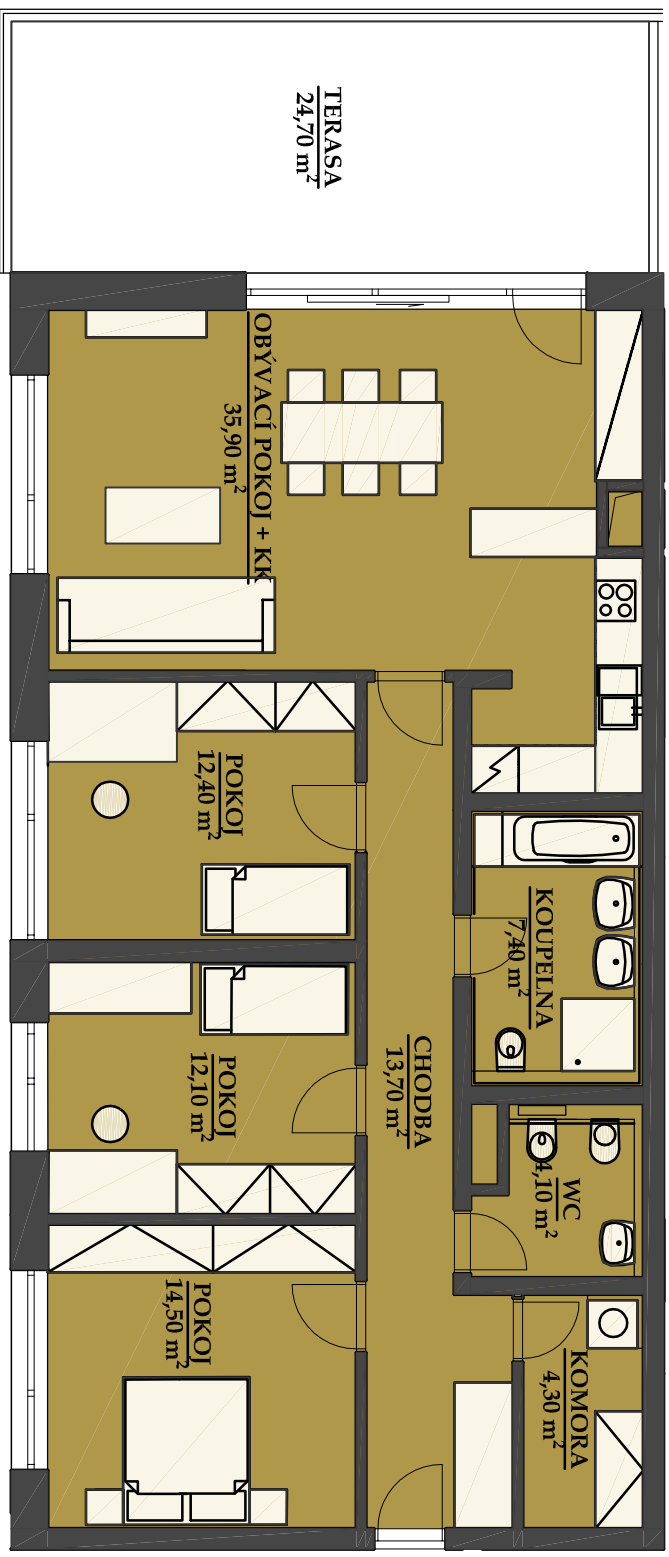

## 4 Kk

BUDOVA A3  
POHLED SEVEROZÁPADNÍ

PŮDORYS PATRA  
4 NP

SCHEMA PROJEKTU

PLOCHA CELKEM:  
137,90 m<sup>2</sup>

PLOCHA BYTU:  
104,40 m<sup>2</sup>

PLOCHA SKLADU:  
8,80 m<sup>2</sup>

PLOCHA BALKONU:  
24,70 m<sup>2</sup>

Zobrazený nábytek včetně kuchyně je ilustrační a není standardním vybavením bytu.  
Vyobrazení jednotky v půdorysném plánu je orientační.