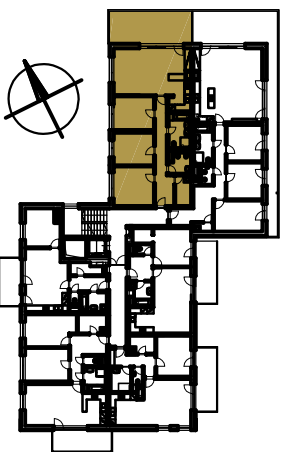

## 4 Kk

BUDOVA A3  
POHLED SEVEROZÁPADNÍ

PŮDORYS PATRA  
4 NP

SCHEMA PROJEKTU

PLOCHA CELKEM:  
137,90 m<sup>2</sup>

PLOCHA BYTU:  
104,40 m<sup>2</sup>

PLOCHA SKLADU:  
8,80 m<sup>2</sup>

PLOCHA BALKONU:  
24,70 m<sup>2</sup>

Zobrazený nábytek včetně kuchyně je ilustrační a není standardním vybavením bytu.  
Vyobrazení jednotky v půdorysném plánu je orientační.