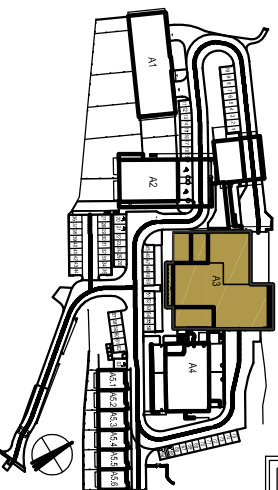

## 4 Kk

BUDOVA A3  
POHLED SEVEROZÁPADNÍ

PŮDORYS PATRA  
4 NP

SCHEMA PROJEKTU

PLOCHA CELKEM:  
137,90 m<sup>2</sup>

PLOCHA BYTU:  
104,40 m<sup>2</sup>

PLOCHA SKLADU:  
8,80 m<sup>2</sup>

PLOCHA BALKONU:  
24,70 m<sup>2</sup>

Zobrazený nábytek včetně kuchyně je ilustrační a není standardním vybavením bytu.  
Vyobrazení jednotky v půdorysném plánu je orientační.