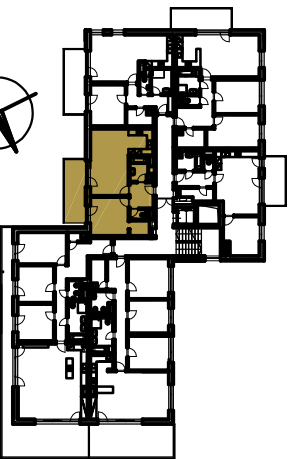

REZIDENCE BAVARIA

BYT 3404

2 KK

PLOCHA CELKEM:

71,10 m²

PLOCHA BYTU:

55,70 m²

PLOCHA SKLADU:

3,40 m²

PLOCHA BALKONU:

12,00 m²

BUDOVA A3
POHLED JIHOVÝCHODNÍ

PŮDORYS PATRA
4 NP

SCHEMA PROJEKTU

Zobrazený nábytek včetně kuchyně je ilustrační a není standardním vybavením bytu.
Vyobrazení jednotky v půdorysném plánu je orientační.