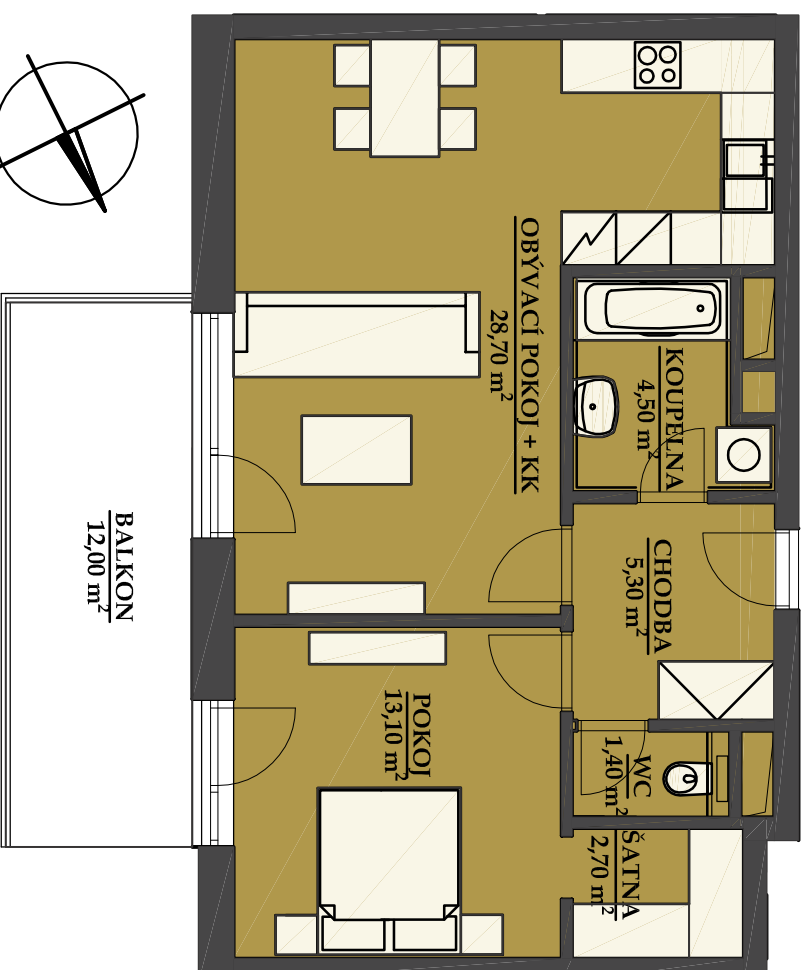

REZIDENCE BAVARIA

BYT 3404

2 KK

PLOCHA CELKEM:

71,10 m²

PLOCHA BYTU:

55,70 m²

PLOCHA SKLADU:

3,40 m²

PLOCHA BALKONU:

12,00 m²

BUDOVA A3
POHLED JIHOVÝCHODNÍ

PŮDORYS PATRA
4 NP

SCHEMA PROJEKTU

Zobrazený nábytek včetně kuchyně je ilustrační a není standardním vybavením bytu.
Vyobrazení jednotky v půdorysném plánu je orientační.