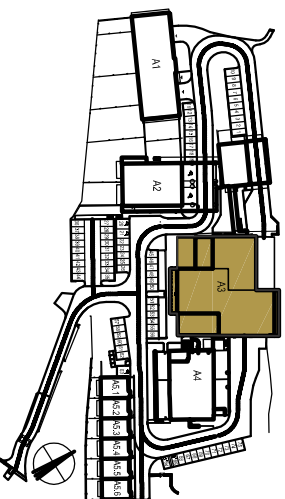

REZIDENCE BAVARIA

BYT 3404

2 KK

PLOCHA CELKEM:

71,10 m²

PLOCHA BYTU:

55,70 m²

PLOCHA SKLADU:

3,40 m²

PLOCHA BALKONU:

12,00 m²

BUDOVA A3
POHLED JIHOVÝCHODNÍ

PŮDORYS PATRA
4 NP

SCHEMA PROJEKTU

Zobrazený nábytek včetně kuchyně je ilustrační a není standardním vybavením bytu.
Vyobrazení jednotky v půdorysném plánu je orientační.