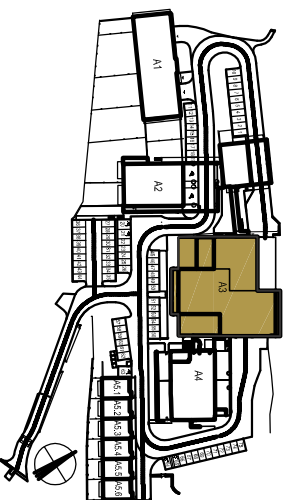

REZIDENCE BAVARIA

BYT 3402

3 Kk

PLOCHA CELKEM:

84,40 m²

PLOCHA BYTU:

78,90 m²

PLOCHA SKLADU:

5,50 m²

PLOCHA BALKONU:

11,30 m²

BUDOVA A3
POHLED SEVEROZAPADNÍ

PŮDORYS PATRA
4 NP

SCHÉMA PROJEKTU

Zobrazený nábytek včetně kuchyně je ilustrační a není standardním vybavením bytu.
Vyobrazení jednotky v půdorysném plánu je orientáční.