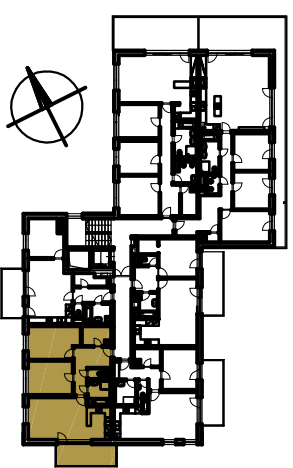

REZIDENCE BAVARIA

BYT 3402

3 Kk

PLOCHA CELKEM:

84,40 m²

PLOCHA BYTU:

78,90 m²

PLOCHA SKLADU:

5,50 m²

PLOCHA BALKONU:

11,30 m²

BUDOVA A3
POHLED SEVEROZAPADNÍ

PŮDORYS PATRA
4 NP

SCHÉMA PROJEKTU

Zobrazený nábytek včetně kuchyně je ilustrační a není standardním vybavením bytu.
Vyobrazení jednotky v půdorysném plánu je orientáční.