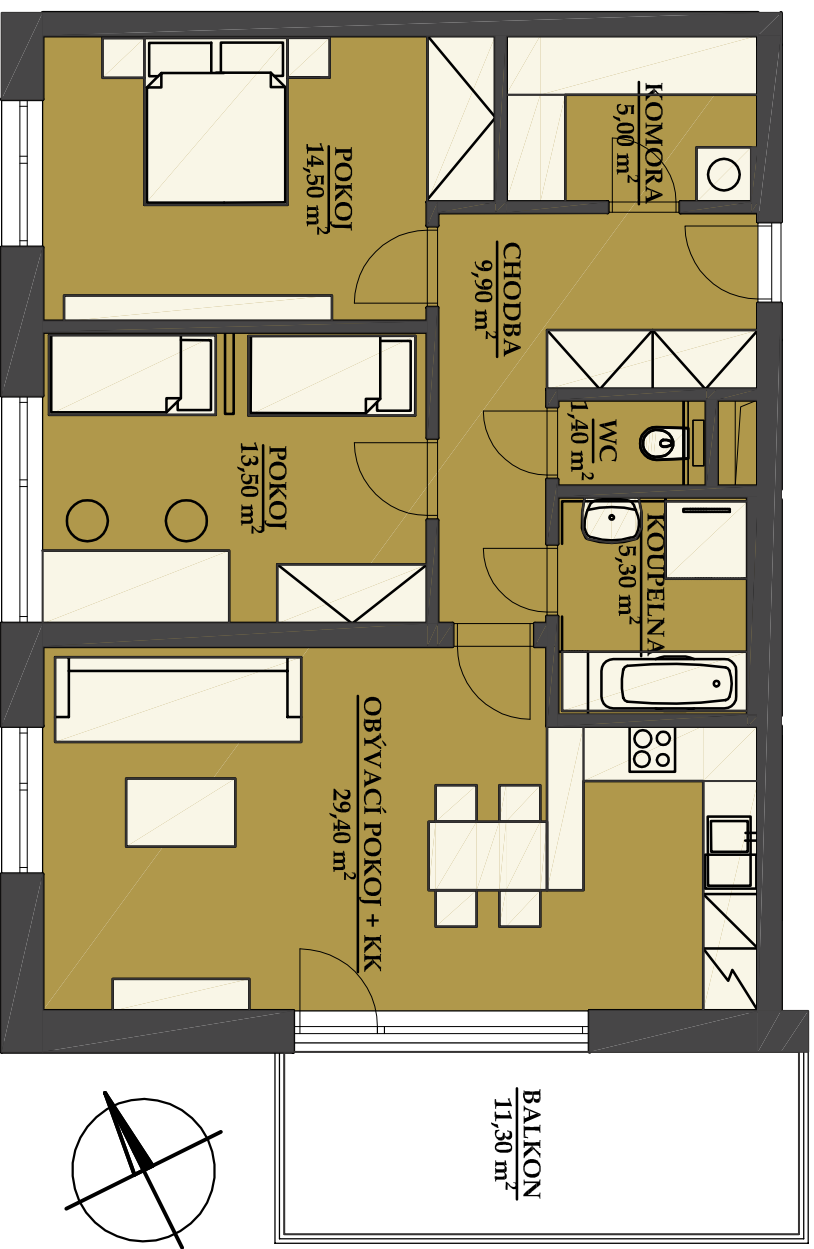

REZIDENCE BAVARIA

BYT 3402

3 Kk

PLOCHA CELKEM:

84,40 m²

PLOCHA BYTU:

78,90 m²

PLOCHA SKLADU:

5,50 m²

PLOCHA BALKONU:

11,30 m²

BUDOVA A3
POHLED SEVEROZAPADNÍ

PŮDORYS PATRA
4 NP

SCHÉMA PROJEKTU

Zobrazený nábytek včetně kuchyně je ilustrační a není standardním vybavením bytu.
Vyobrazení jednotky v půdorysném plánu je orientáční.