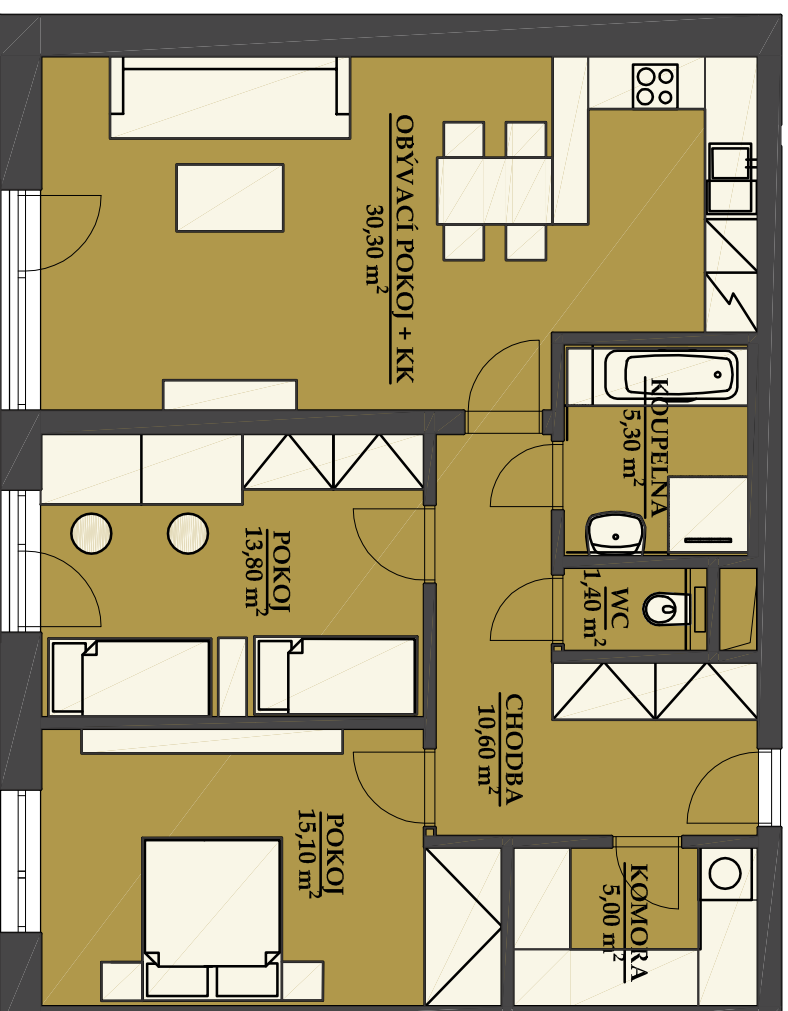

### 3 kk

BUDOVA A3  
POHLED JIHOVÝCHODNÍ

PŮDORYS PATRA  
3 NP

SCHEMA PROJEKTU

PLOCHA CELKEM:  
95,30 m<sup>2</sup>

PLOCHA BYTU:  
81,40 m<sup>2</sup>

PLOCHA SKLADU:  
3,50 m<sup>2</sup>

PLOCHA BALKONU:  
10,40 m<sup>2</sup>

Zobrazený nábytek včetně kuchyně je ilustrační a není standardním vybavením bytu.  
Vyobrazení jednotky v půdorysném plánu je orientační.