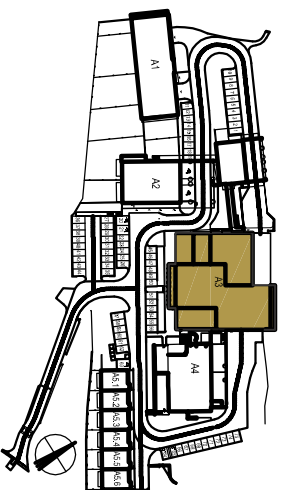

### 3 kk

BUDOVA A3  
POHLED JIHOVÝCHODNÍ

PŮDORYS PATRA  
3 NP

SCHEMA PROJEKTU

PLOCHA CELKEM:  
95,30 m<sup>2</sup>

PLOCHA BYTU:  
81,40 m<sup>2</sup>

PLOCHA SKLADU:  
3,50 m<sup>2</sup>

PLOCHA BALKONU:  
10,40 m<sup>2</sup>

Zobrazený nábytek včetně kuchyně je ilustrační a není standardním vybavením bytu.  
Vyobrazení jednotky v půdorysném plánu je orientační.