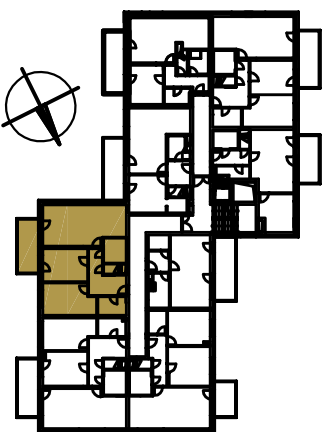

### 3 kk

BUDOVA A3  
POHLED JIHOVÝCHODNÍ

PŮDORYS PATRA  
3 NP

SCHEMA PROJEKTU

PLOCHA CELKEM:  
95,30 m<sup>2</sup>

PLOCHA BYTU:  
81,40 m<sup>2</sup>

PLOCHA SKLADU:  
3,50 m<sup>2</sup>

PLOCHA BALKONU:  
10,40 m<sup>2</sup>

Zobrazený nábytek včetně kuchyně je ilustrační a není standardním vybavením bytu.  
Vyobrazení jednotky v půdorysném plánu je orientační.