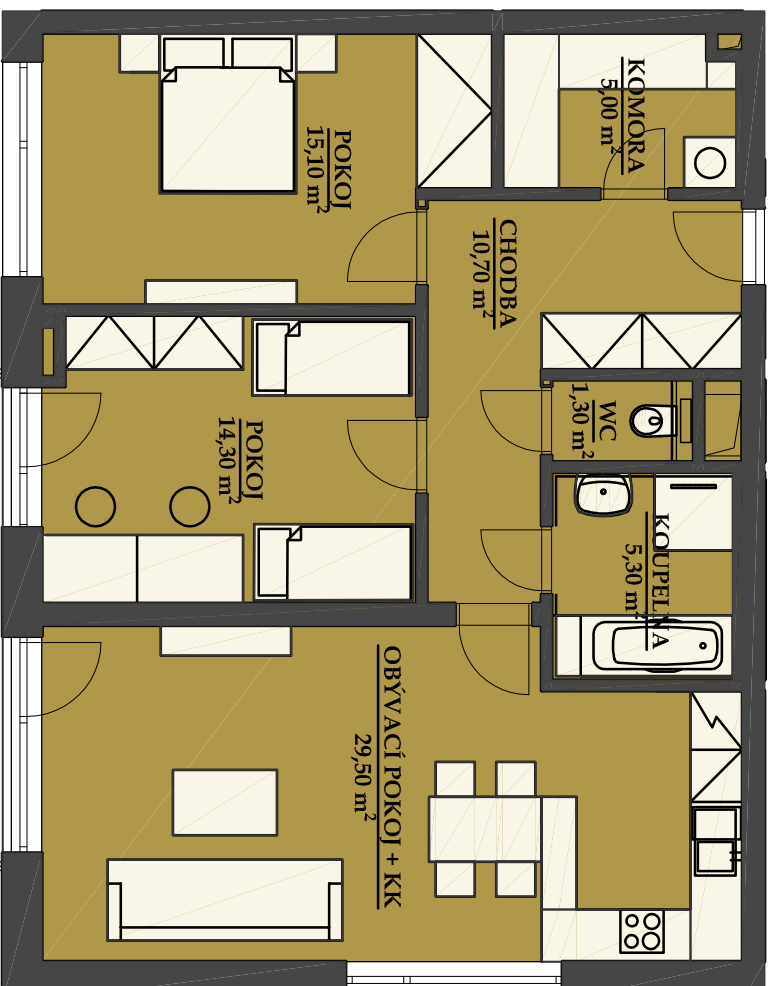

REZIDENCE BAVARIA

BYT 3307

3 KK

BUDOVA A3
POHLED JIHOVÝCHODNÍ

PŮDORYS PATRA
3 NP

SCHEMA PROJEKTU

PLOCHA CELKEM: 96,70 m²

PLOCHA BYTU: 81,10 m²

PLOCHA SKLADU: 4,50 m²

PLOCHA BALKONU: 11,10 m²

Zobrazený nábytek včetně kuchyně je ilustrační a není standardním vybavením bytu.
Vyobrazení jednotky v půdorysném plánu je orientační.