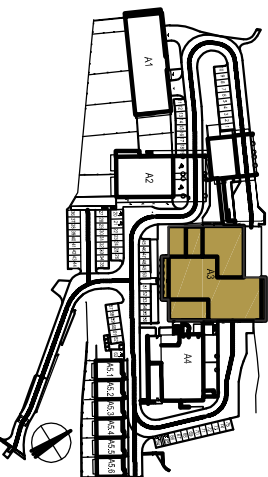

REZIDENCE BAVARIA

BYT 3307

3 KK

BUDOVA A3
POHLED JIHOVÝCHODNÍ

PŮDORYS PATRA
3 NP

SCHEMA PROJEKTU

PLOCHA CELKEM: 96,70 m²

PLOCHA BYTU: 81,10 m²

PLOCHA SKLADU: 4,50 m²

PLOCHA BALKONU: 11,10 m²

Zobrazený nábytek včetně kuchyně je ilustrační a není standardním vybavením bytu.
Vyobrazení jednotky v půdorysném plánu je orientační.