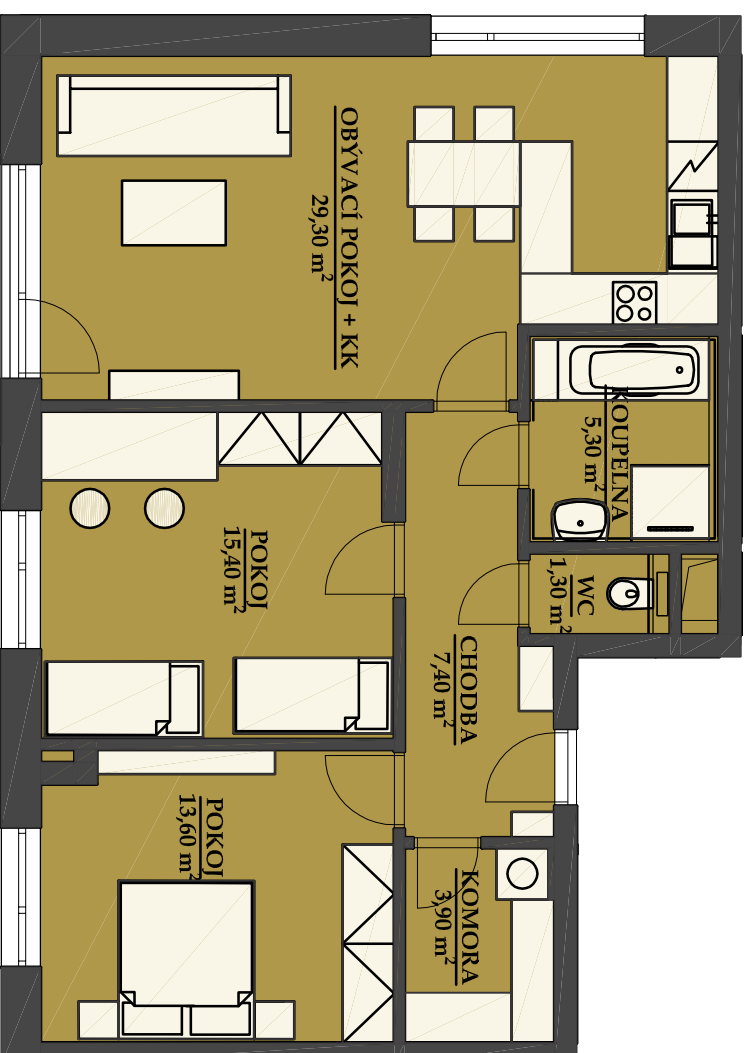

REZIDENCE BAVARIA

BYT 3306

3 Kk

BUDOVA A3
POHLED SEVEROZÁPADNÍ

PŮDORYS PATRA
3 NP

SCHEMA PROJEKTU

PLOCHA CELKEM:
88,40 m²

PLOCHA BYTU:
76,20 m²

PLOCHA SKLADU:
5,50 m²

PLOCHA BALKONU:
6,70 m²

Zobrazený nábytek včetně kuchyně je ilustrací a není standardním vybavením bytu.
Vyobrazení jednotky v půdorysném plánu je orientáční.