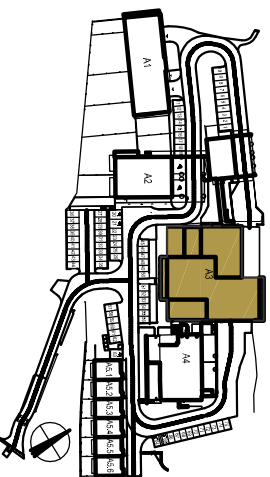

REZIDENCE BAVARIA

BYT 3306

3 Kk

BUDOVA A3
POHLED SEVEROZÁPADNÍ

PŮDORYS PATRA
3 NP

SCHEMA PROJEKTU

PLOCHA CELKEM:
88,40 m²

PLOCHA BYTU:
76,20 m²

PLOCHA SKLADU:
5,50 m²

PLOCHA BALKONU:
6,70 m²

Zobrazený nábytek včetně kuchyně je ilustrací a není standardním vybavením bytu.
Vyobrazení jednotky v půdorysném plánu je orientáční.