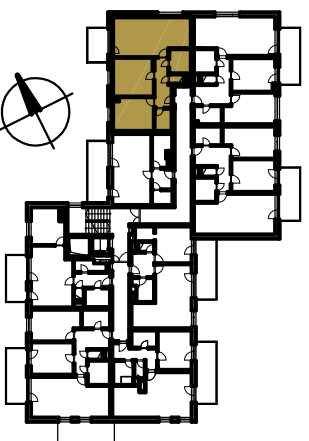

REZIDENCE BAVARIA

BYT 3306

3 Kk

BUDOVA A3
POHLED SEVEROZÁPADNÍ

PŮDORYS PATRA
3 NP

SCHEMA PROJEKTU

PLOCHA CELKEM:
88,40 m²

PLOCHA BYTU:
76,20 m²

PLOCHA SKLADU:
5,50 m²

PLOCHA BALKONU:
6,70 m²

Zobrazený nábytek včetně kuchyně je ilustrací a není standardním vybavením bytu.
Vyobrazení jednotky v půdorysném plánu je orientáční.