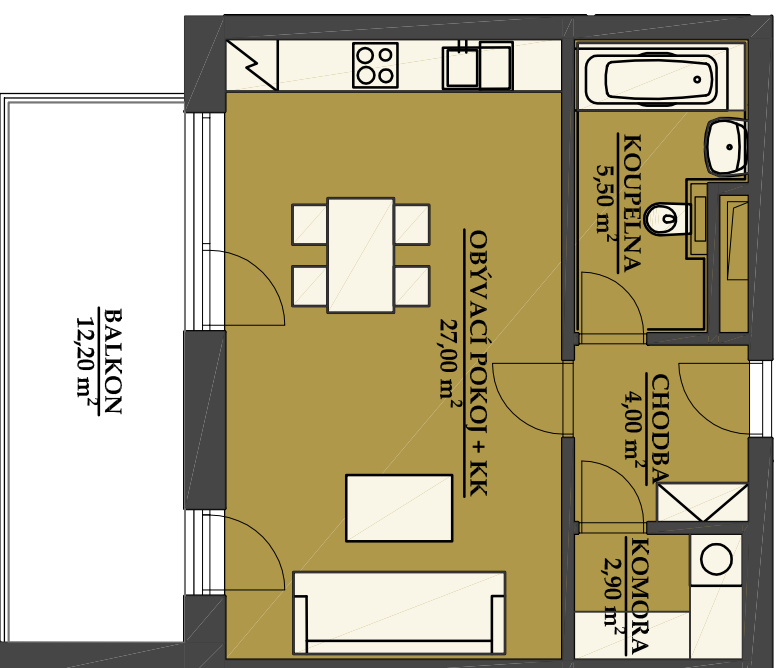

REZIDENCE BAVARIA

BYT 3305

1 kk

PLOCHA CELKEM:

54,90 m²

PLOCHA BYTU:

39,40 m²

PLOCHA SKLADU:

3,30 m²

PLOCHA BALKONU:

12,20 m²

BUDOVA A3
POHLED SEVEROZÁPADNÍ

PŮDORYS PATRA
3 NP

SCHEMA PROJEKTU

Zobrazený nábytek včetně kuchyně je ilustrací a není standardním vybavením bytu.
Vyobrazení jednotky v půdorysném plánu je orientací.