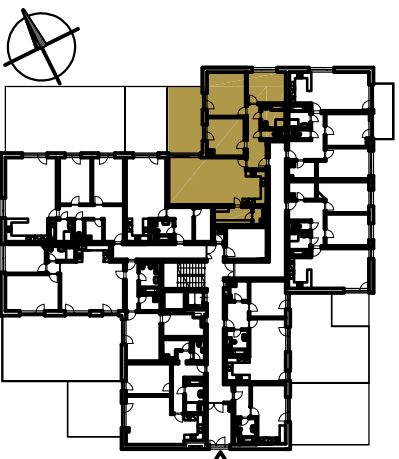

### 4 KK

BUDOVA A3  
POHLED SEVEROZAPADNÍ

PŮDORYS PATRA  
1 NP

SCHEMA PROJEKTU

146,50 m<sup>2</sup>

PLOCHA CEJKEM:

113,90 m<sup>2</sup>

PLOCHA BYTU:

9,30 m<sup>2</sup>

PLOCHA SKLADU:

23,30 m<sup>2</sup>

PLOCHA TERASY:

Zobrazený nábytek včetně kuchyně je ilustrační a není standardním vybavením bytu.  
Vyobrazení jednotky v půdorysném plánu je orientační.