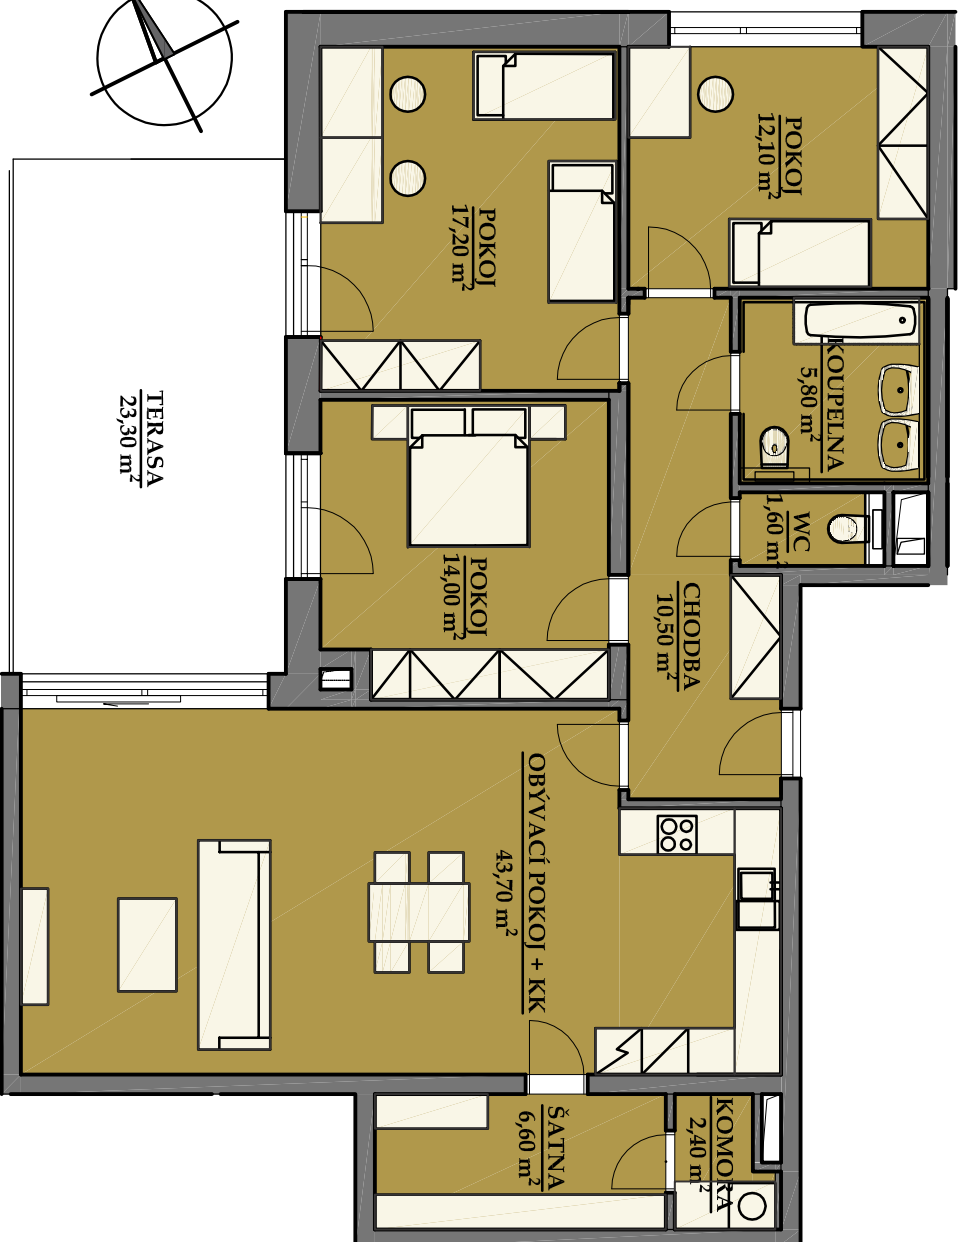

### 4 KK

BUDOVA A3  
POHLED SEVEROZAPADNÍ

PŮDORYS PATRA  
1 NP

SCHEMA PROJEKTU

146,50 m<sup>2</sup>

PLOCHA CEJKEM:

113,90 m<sup>2</sup>

PLOCHA BYTU:

9,30 m<sup>2</sup>

PLOCHA SKLADU:

23,30 m<sup>2</sup>

PLOCHA TERASY:

Zobrazený nábytek včetně kuchyně je ilustrační a není standardním vybavením bytu.  
Vyobrazení jednotky v půdorysném plánu je orientační.