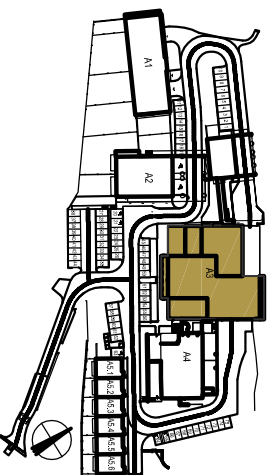

### 4 KK

BUDOVA A3  
POHLED SEVEROZAPADNÍ

PŮDORYS PATRA  
1 NP

SCHEMA PROJEKTU

146,50 m<sup>2</sup>

PLOCHA CEJKEM:

113,90 m<sup>2</sup>

PLOCHA BYTU:

9,30 m<sup>2</sup>

PLOCHA SKLADU:

23,30 m<sup>2</sup>

PLOCHA TERASY:

Zobrazený nábytek včetně kuchyně je ilustrační a není standardním vybavením bytu.  
Vyobrazení jednotky v půdorysném plánu je orientační.