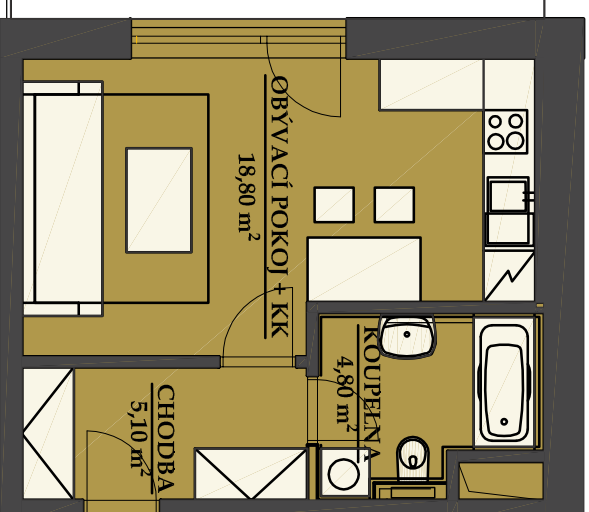

REZIDENCE BAVARIA

BYT 3105

1 kk

BUDOVA A3
POHLED JIHOVÝCHODNÍ

PŮDORYS PATRA
1 NP

SCHEMA PROJEKTU

PLOCHA CELKEM:
80,40 m²

PLOCHA BYTU:
28,70 m²

PLOCHA SKLADU:
3,30 m²

PLOCHA TERASY:
48,80 m²

TERASA
48,40 m²

Zobrazený nábytek včetně kuchyně je ilustrací a není standardním vybavením bytu.
Vyobrazení jednotky v půdorysném plánu je orientační.