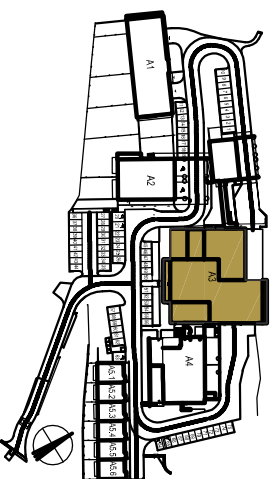

REZIDENCE BAVARIA

BYT 3105

1 kk

BUDOVA A3
POHLED JIHOVÝCHODNÍ

PŮDORYS PATRA
1 NP

SCHEMA PROJEKTU

PLOCHA CELKEM:
80,40 m²

PLOCHA BYTU:
28,70 m²

PLOCHA SKLADU:
3,30 m²

PLOCHA TERASY:
48,80 m²

TERASA
48,40 m²

Zobrazený nábytek včetně kuchyně je ilustrací a není standardním vybavením bytu.
Vyobrazení jednotky v půdorysném plánu je orientační.