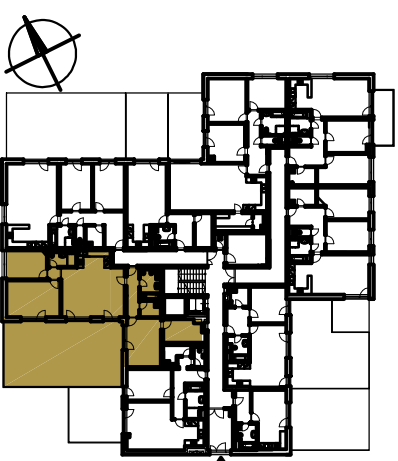

REZIDENCE BAVARIA

BYT 3103

4 KK

PLOCHA CELKEM:
191,40 m²

PLOCHA BYTU:
113,10 m²

PLOCHA SKLADU:
5,50 m²

PLOCHA TERASY:
72,80 m²

BUDOVA A3
POHLED SEVEROZÁPADNÍ

PŮDORYS PATRA
1 NP

SCHEMA PROJEKTU

Zobrazený nábytek včetně kuchyně je ilustrační a není standardním vybavením bytu.
Vyobrazení jednotky v půdorysném plánu je orientační.