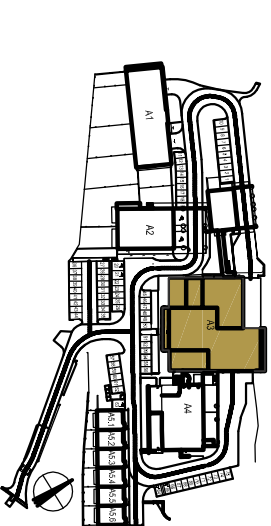

REZIDENCE BAVARIA

BYT 3103

4 KK

PLOCHA CELKEM:
191,40 m²

PLOCHA BYTU:
113,10 m²

PLOCHA SKLADU:
5,50 m²

PLOCHA TERASY:
72,80 m²

BUDOVA A3
POHLED SEVEROZÁPADNÍ

PŮDORYS PATRA
1 NP

SCHEMA PROJEKTU

Zobrazený nábytek včetně kuchyně je ilustrační a není standardním vybavením bytu.
Vyobrazení jednotky v půdorysném plánu je orientační.