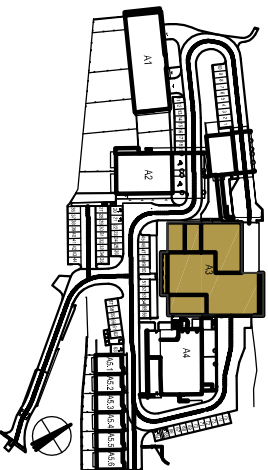

REZIDENCE BAVARIA

BYT 3102

3 kk

BUDOVA A3
POHLED SEVEROZAPADNÍ

PŮDORYS PATRA
1 NP

SCHEMA PROJEKTU

PLOCHA CELKEM:
184,60 m²

PLOCHA BYTU:
95,60 m²

PLOCHA SKLADU:
5,20 m²

PLOCHA TERASY:
79,30 m²

Zobrazený nábytek včetně kuchyně je ilustrační a není standardním vybavením bytu.
Vybavení jednotky v půdorysném plánu je orientační.