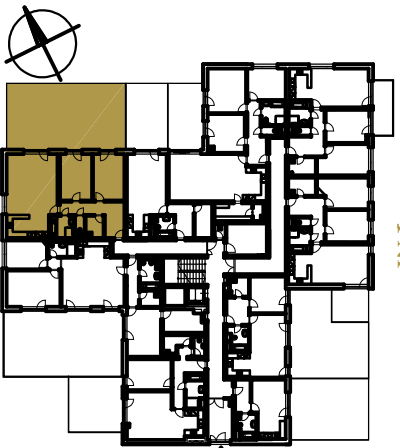

REZIDENCE BAVARIA

BYT 3102

3 kk

BUDOVA A3
POHLED SEVEROZAPADNÍ

PŮDORYS PATRA
1 NP

SCHEMA PROJEKTU

PLOCHA CELKEM:
184,60 m²

PLOCHA BYTU:
95,60 m²

PLOCHA SKLADU:
5,20 m²

PLOCHA TERASY:
79,30 m²

Zobrazený nábytek včetně kuchyně je ilustrační a není standardním vybavením bytu.
Vybavení jednotky v půdorysném plánu je orientační.