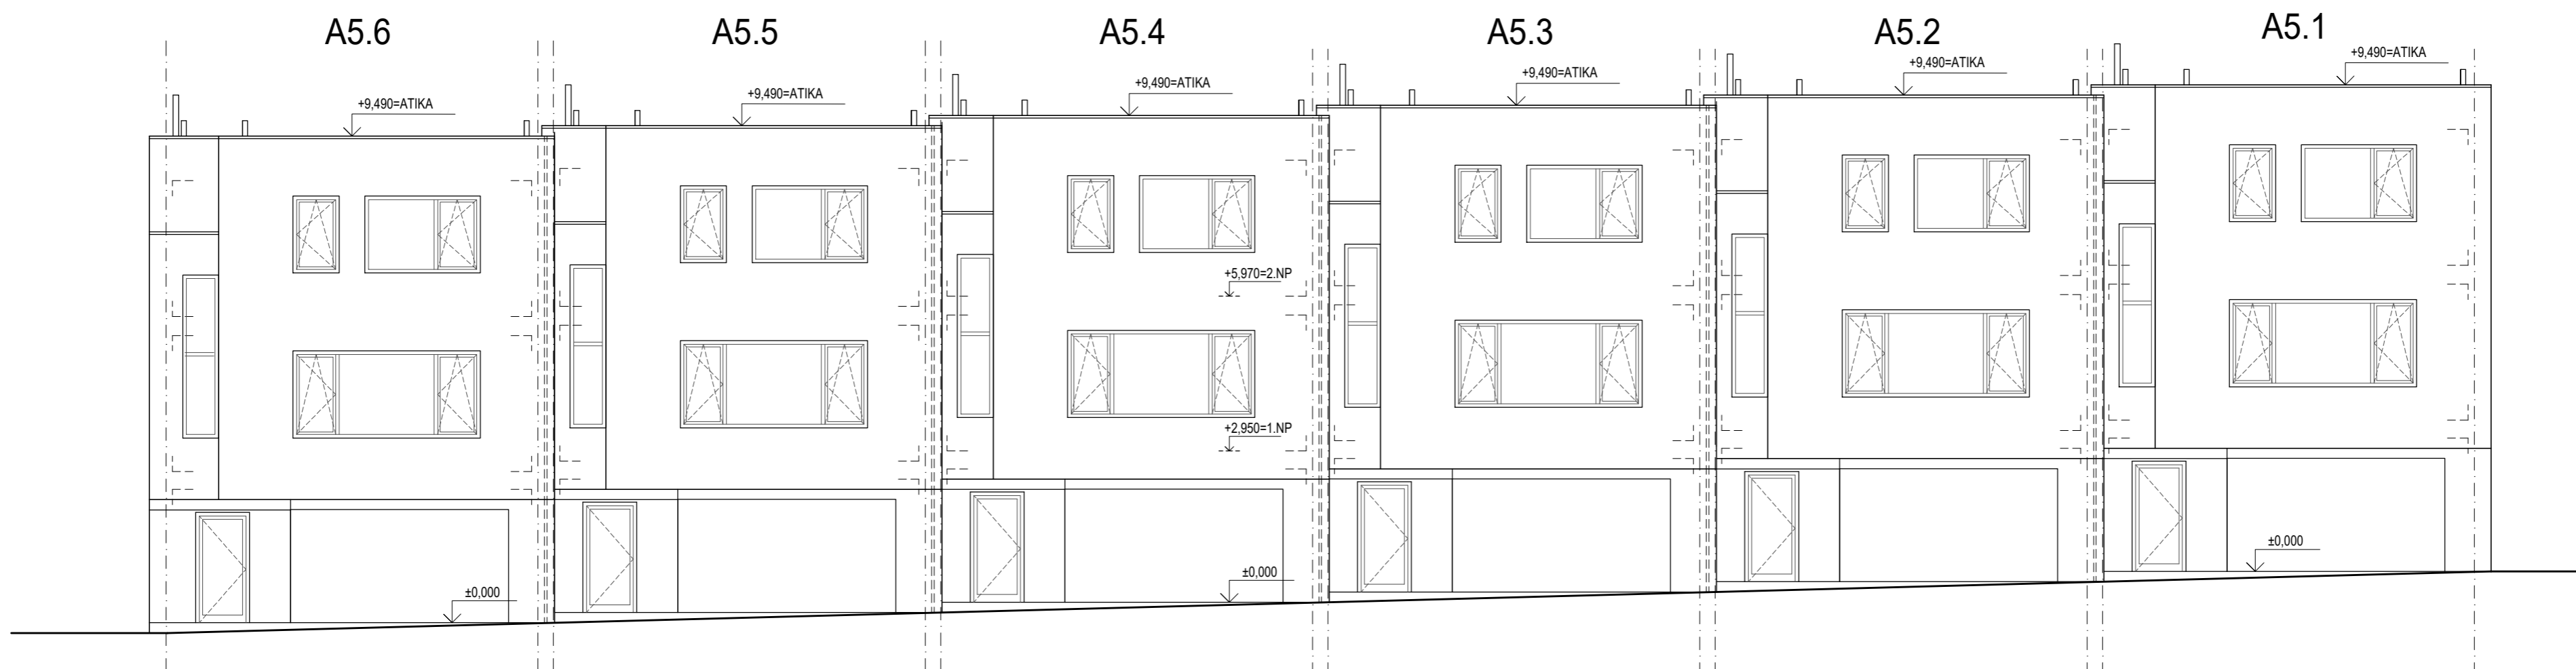

REZIDENCE BAVARIA - RODINNÉ DOMY A5

PŮDORYS 1PP

KOMUNIKACE

PŮDORYS 1NP

PŮDORYS 2NP

SITUACE

POHLED SEVEROVÝCHODNÍ

Zobrazený nábytek včetně kuchyně je ilustrační a není standardním vybavením bytu.
Vybavení jednotky v půdorysném plánu je orientační.