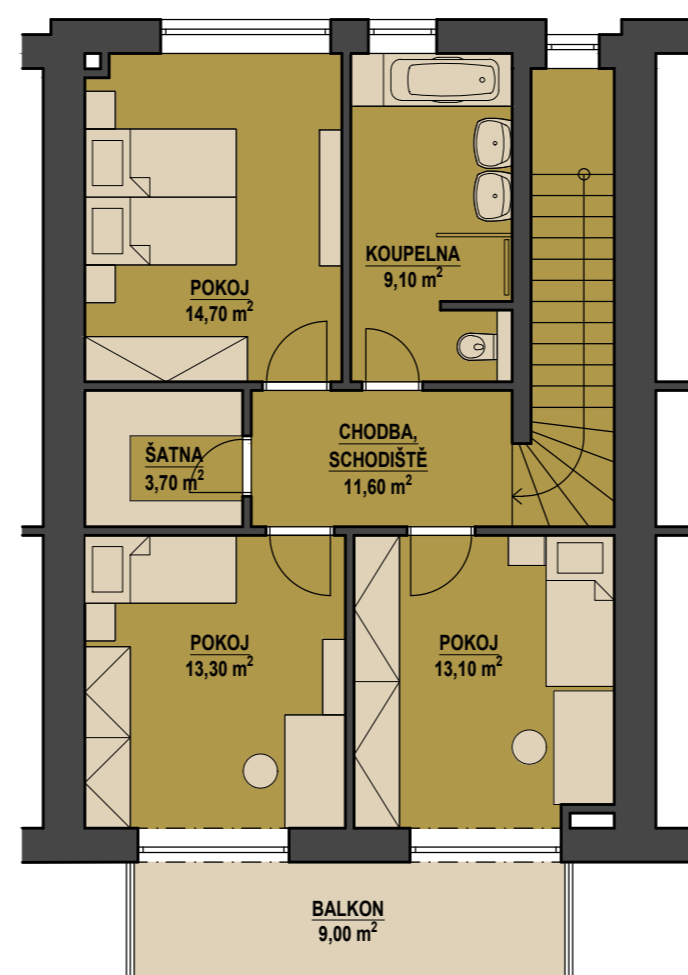

REZIDENCE BAVARIA - RODINNÉ DOMY A5

PŮDORYS 1PP

KOMUNIKACE

PŮDORYS 1NP

PŮDORYS 2NP

SITUACE

POHLED SEVEROVÝCHODNÍ

Zobrazený nábytek včetně kuchyně je ilustrační a není standardním vybavením bytu.
Vybavení jednotky v půdorysném plánu je orientační.