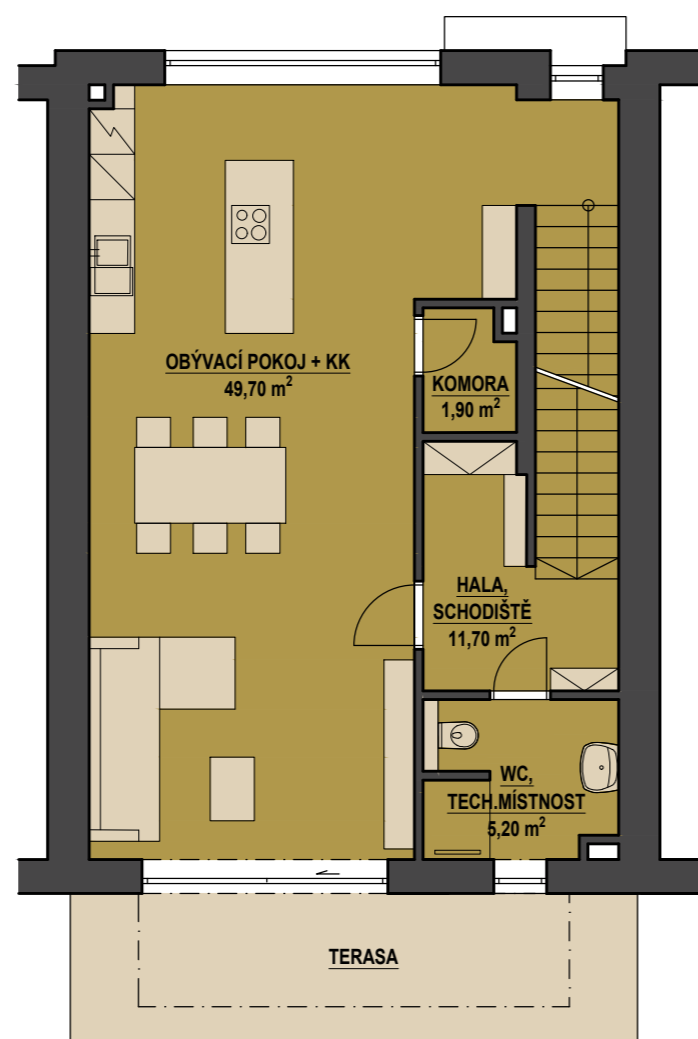

REZIDENCE BAVARIA - RODINNÉ DOMY A5

PŮDORYS 1PP

KOMUNIKACE

PŮDORYS 1NP

PŮDORYS 2NP

SITUACE

POHLED SEVEROVÝCHODNÍ

Zobrazený nábytek včetně kuchyně je ilustrační a není standardním vybavením bytu.
Vybavení jednotky v půdorysném plánu je orientační.