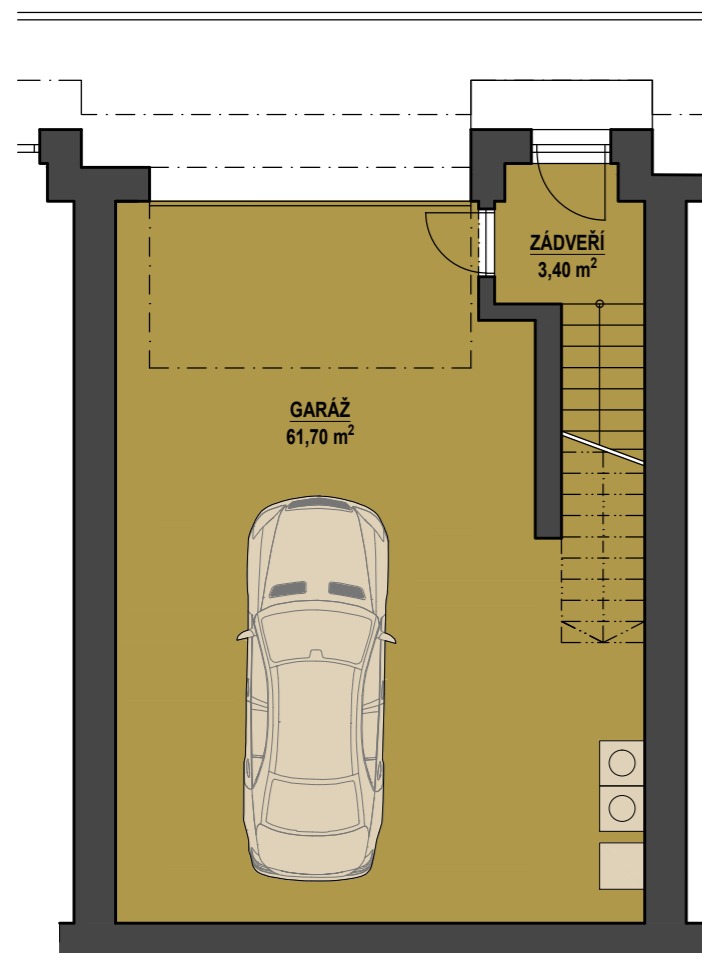

REZIDENCE BAVARIA - RODINNÉ DOMY A5

PŮDORYS 1PP

KOMUNIKACE

PŮDORYS 1NP

PŮDORYS 2NP

SITUACE

POHLED SEVEROVÝCHODNÍ

Zobrazený nábytek včetně kuchyně je ilustrační a není standardním vybavením bytu.
Vybavení jednotky v půdorysném plánu je orientační.