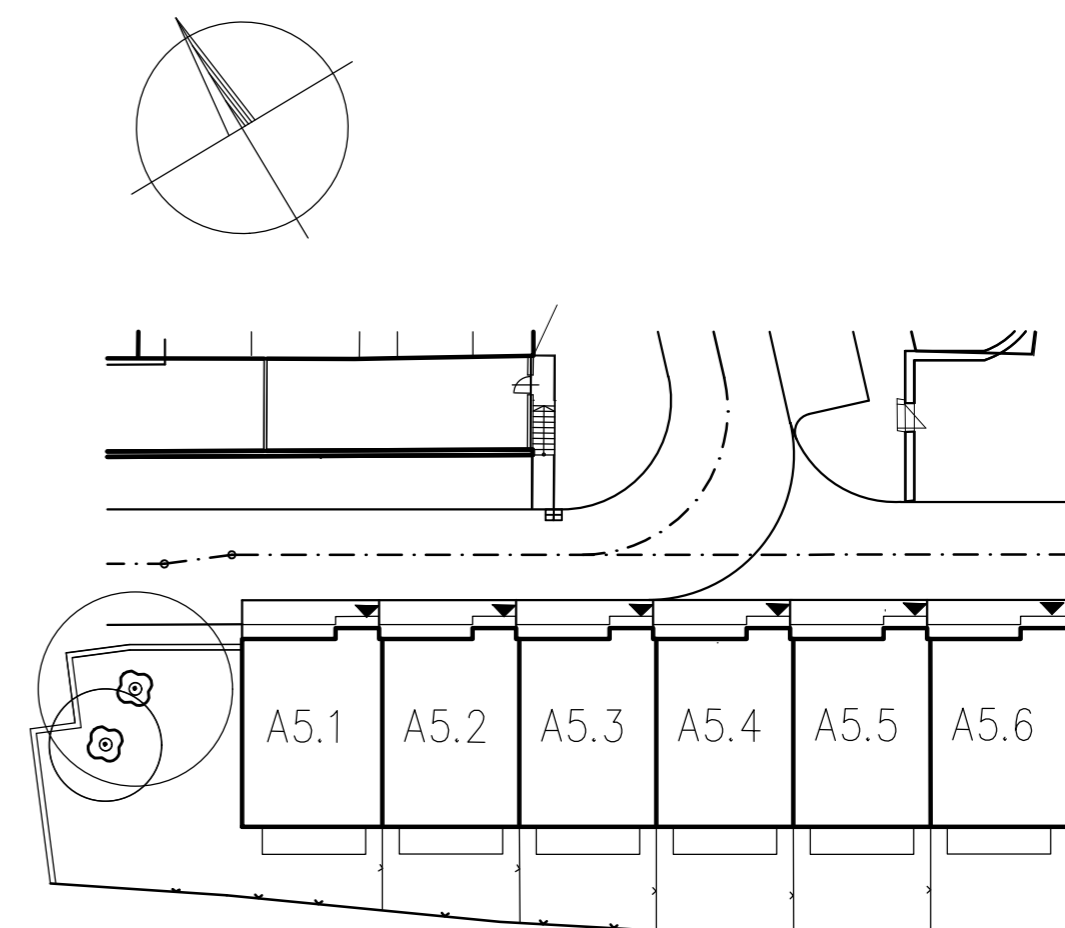

REZIDENCE BAVARIA - RODINNÉ DOMY A5

PŮDORYS 1PP

KOMUNIKACE

PŮDORYS 1NP

PŮDORYS 2NP

SITUACE

POHLED SEVEROVÝCHODNÍ

Zobrazený nábytek včetně kuchyně je ilustrační a není standardním vybavením bytu.
Vybavení jednotky v půdorysném plánu je orientační.